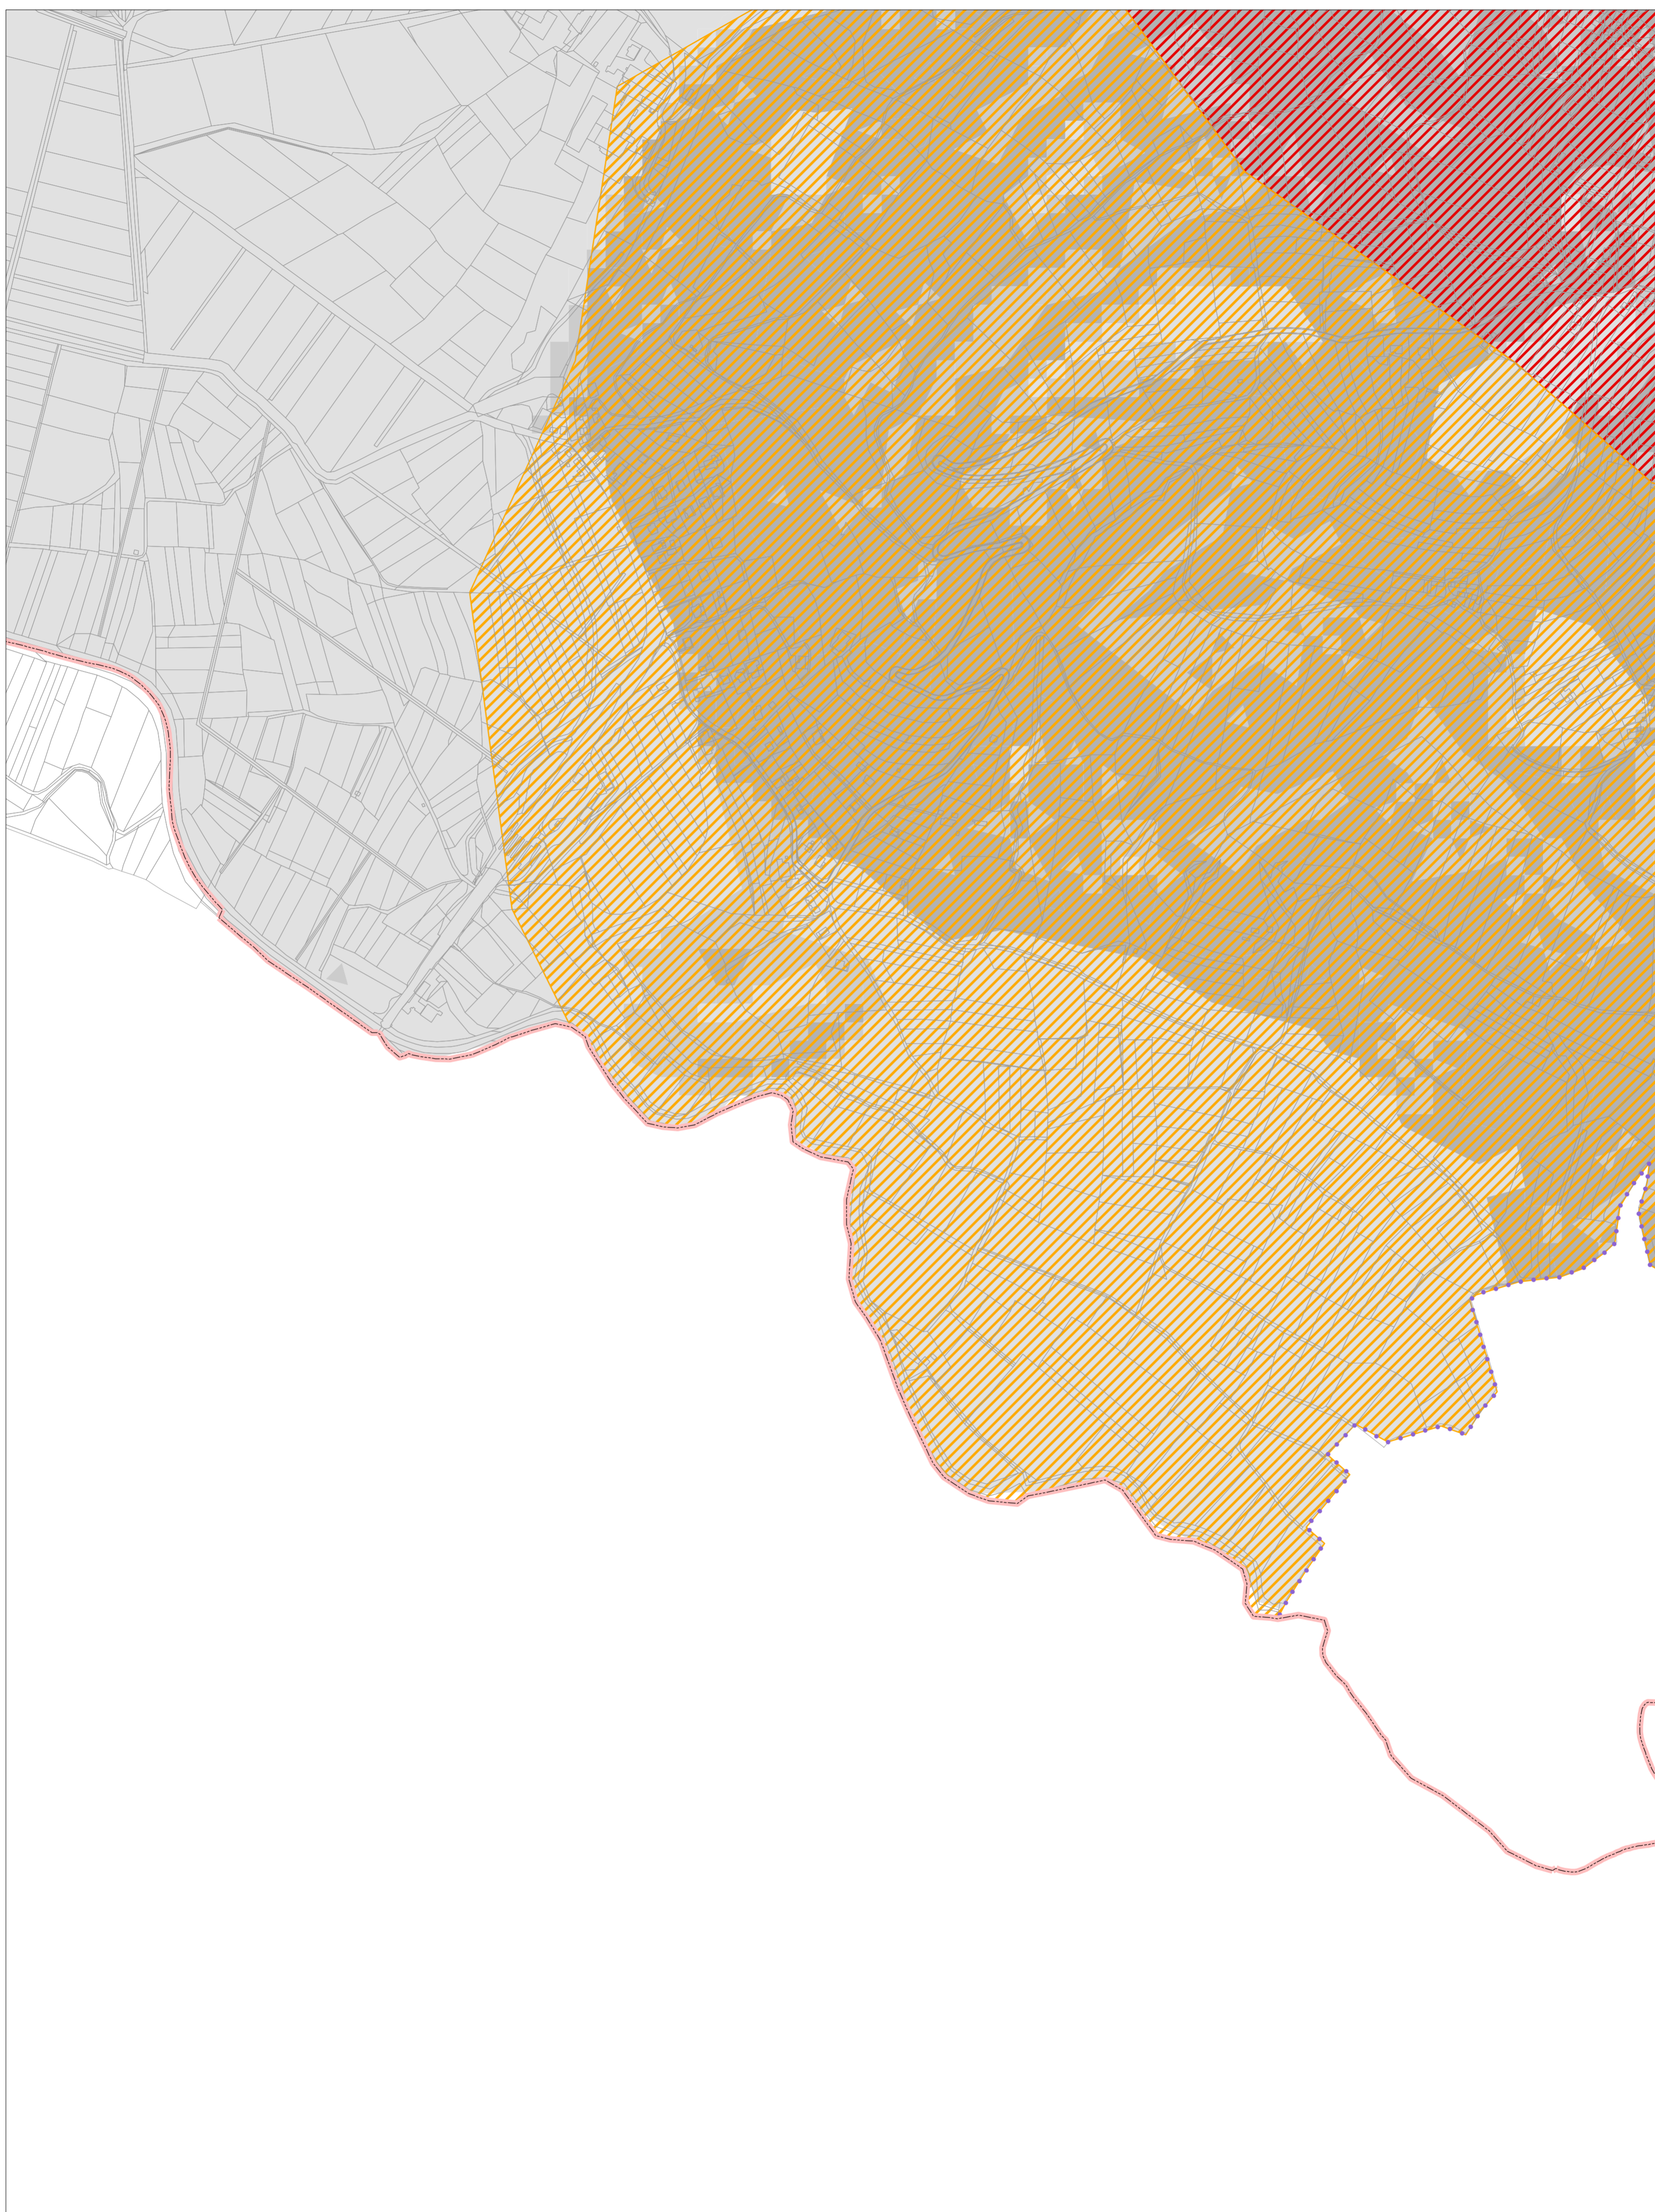

0 125 250 500 m

Podloga: Digitalni katastrski načrt, 2019, GURS

M = 1 : 5000

01

0 125 250 500 m

Podloga: Digitalni katastrski načrt, 2019, GURS

M = 1 : 5000

03

0 125 250 500 m

Podloga: Digitalni katastrski načrt, 2019, GURS

M = 1 : 5000

06

0 125 250 500 m

Podloga: Digitalni katastrski načrt, 2019, GURS

M = 1 : 5000

OBČINA PIRAN B1901

0 125 250 500
m

Podloga: Digitalni katastrski načrt, 2019, GURS

M = 1 : 5000

OBČINA PIRAN B1905

0 125 250 500 m

Podloga: Digitalni katastrski načrt, 2019, GURS

M = 1 : 5000

OBČINA PIRAN B1914

0 125 250 500 m

Podloga: Digitalni katastrski načrt, 2019, GURS

M = 1 : 5000