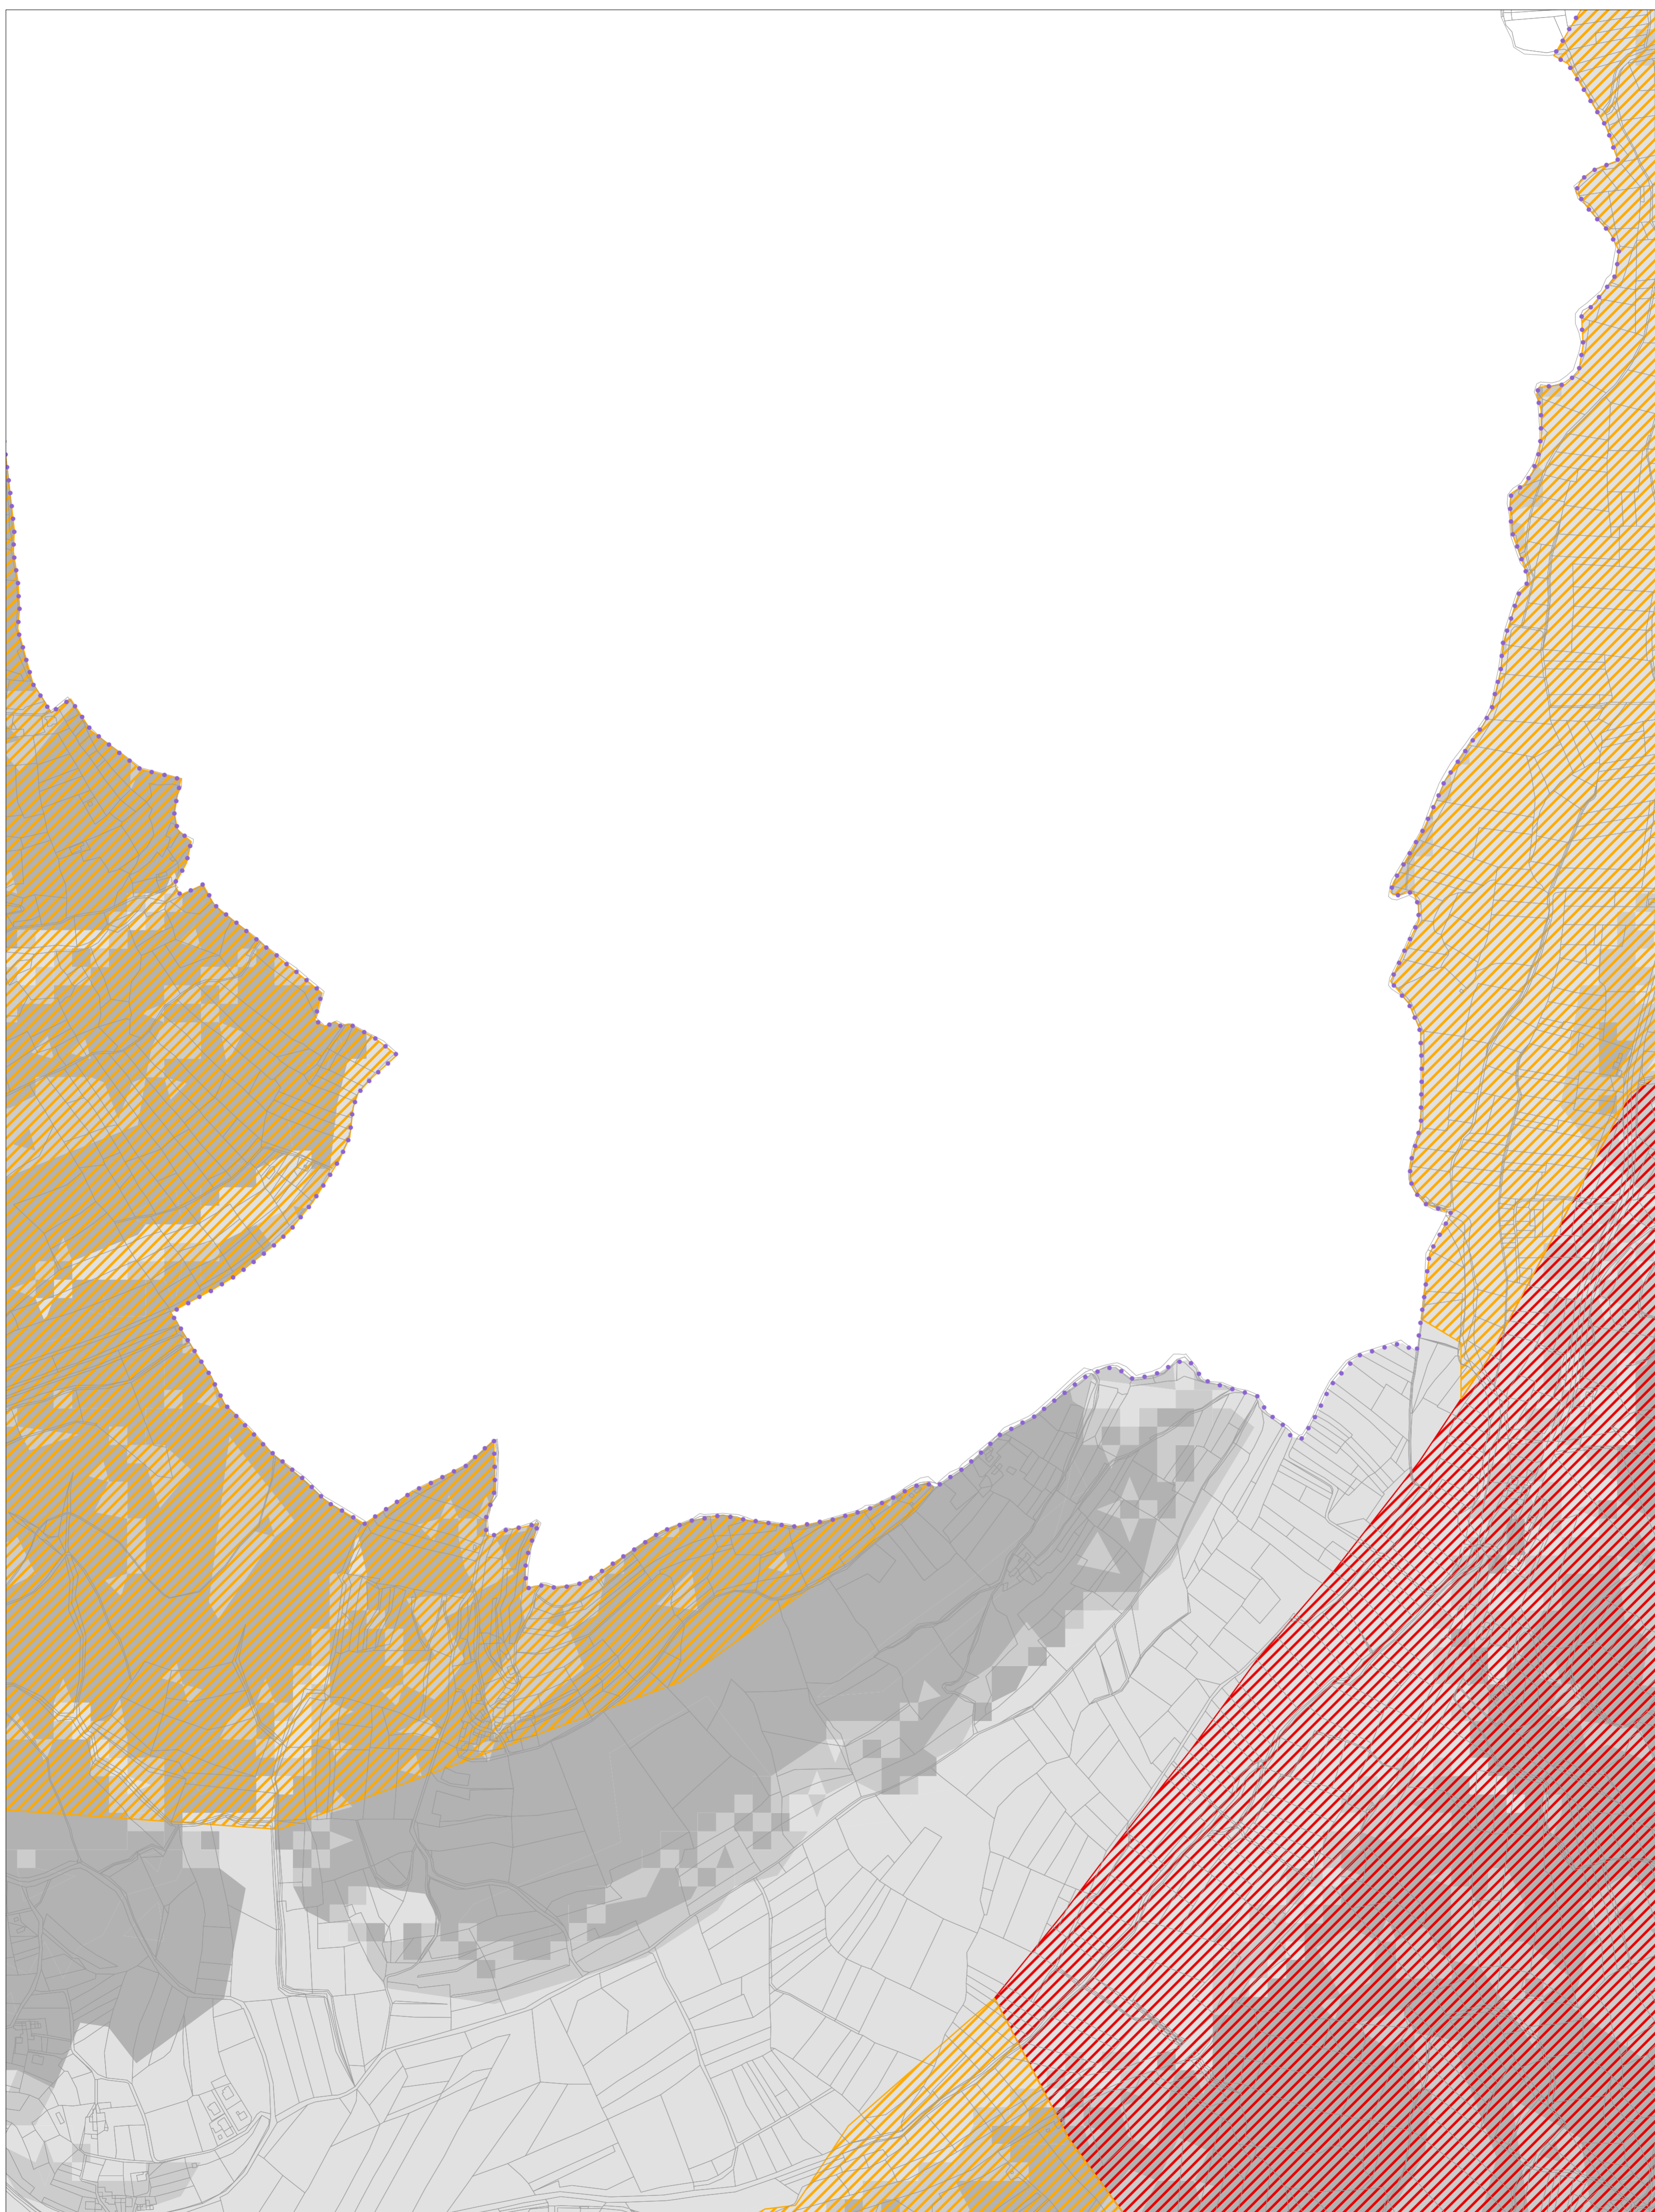

0 125 250 500 m

Podloga: Digitalni katastrski načrt, 2019, GURS

M = 1 : 5000

01

0 125 250 500 m

Podloga: Digitalni katastrski načrt, 2019, GURS

M = 1 : 5000

03

0 125 250 500 m

Podloga: Digitalni katastrski načrt, 2019, GURS

M = 1 : 5000

06

0 125 250 500 m

Podloga: Digitalni katastrski načrt, 2019, GURS

M = 1 : 5000

OBČINA PIRAN B1901

0 125 250 500
m

Podloga: Digitalni katastrski načrt, 2019, GURS

M = 1 : 5000

OBČINA PIRAN B1905

0 125 250 500 m

Podloga: Digitalni katastrski načrt, 2019, GURS

M = 1 : 5000

OBČINA PIRAN B1914

0 125 250 500 m

Podloga: Digitalni katastrski načrt, 2019, GURS

M = 1 : 5000