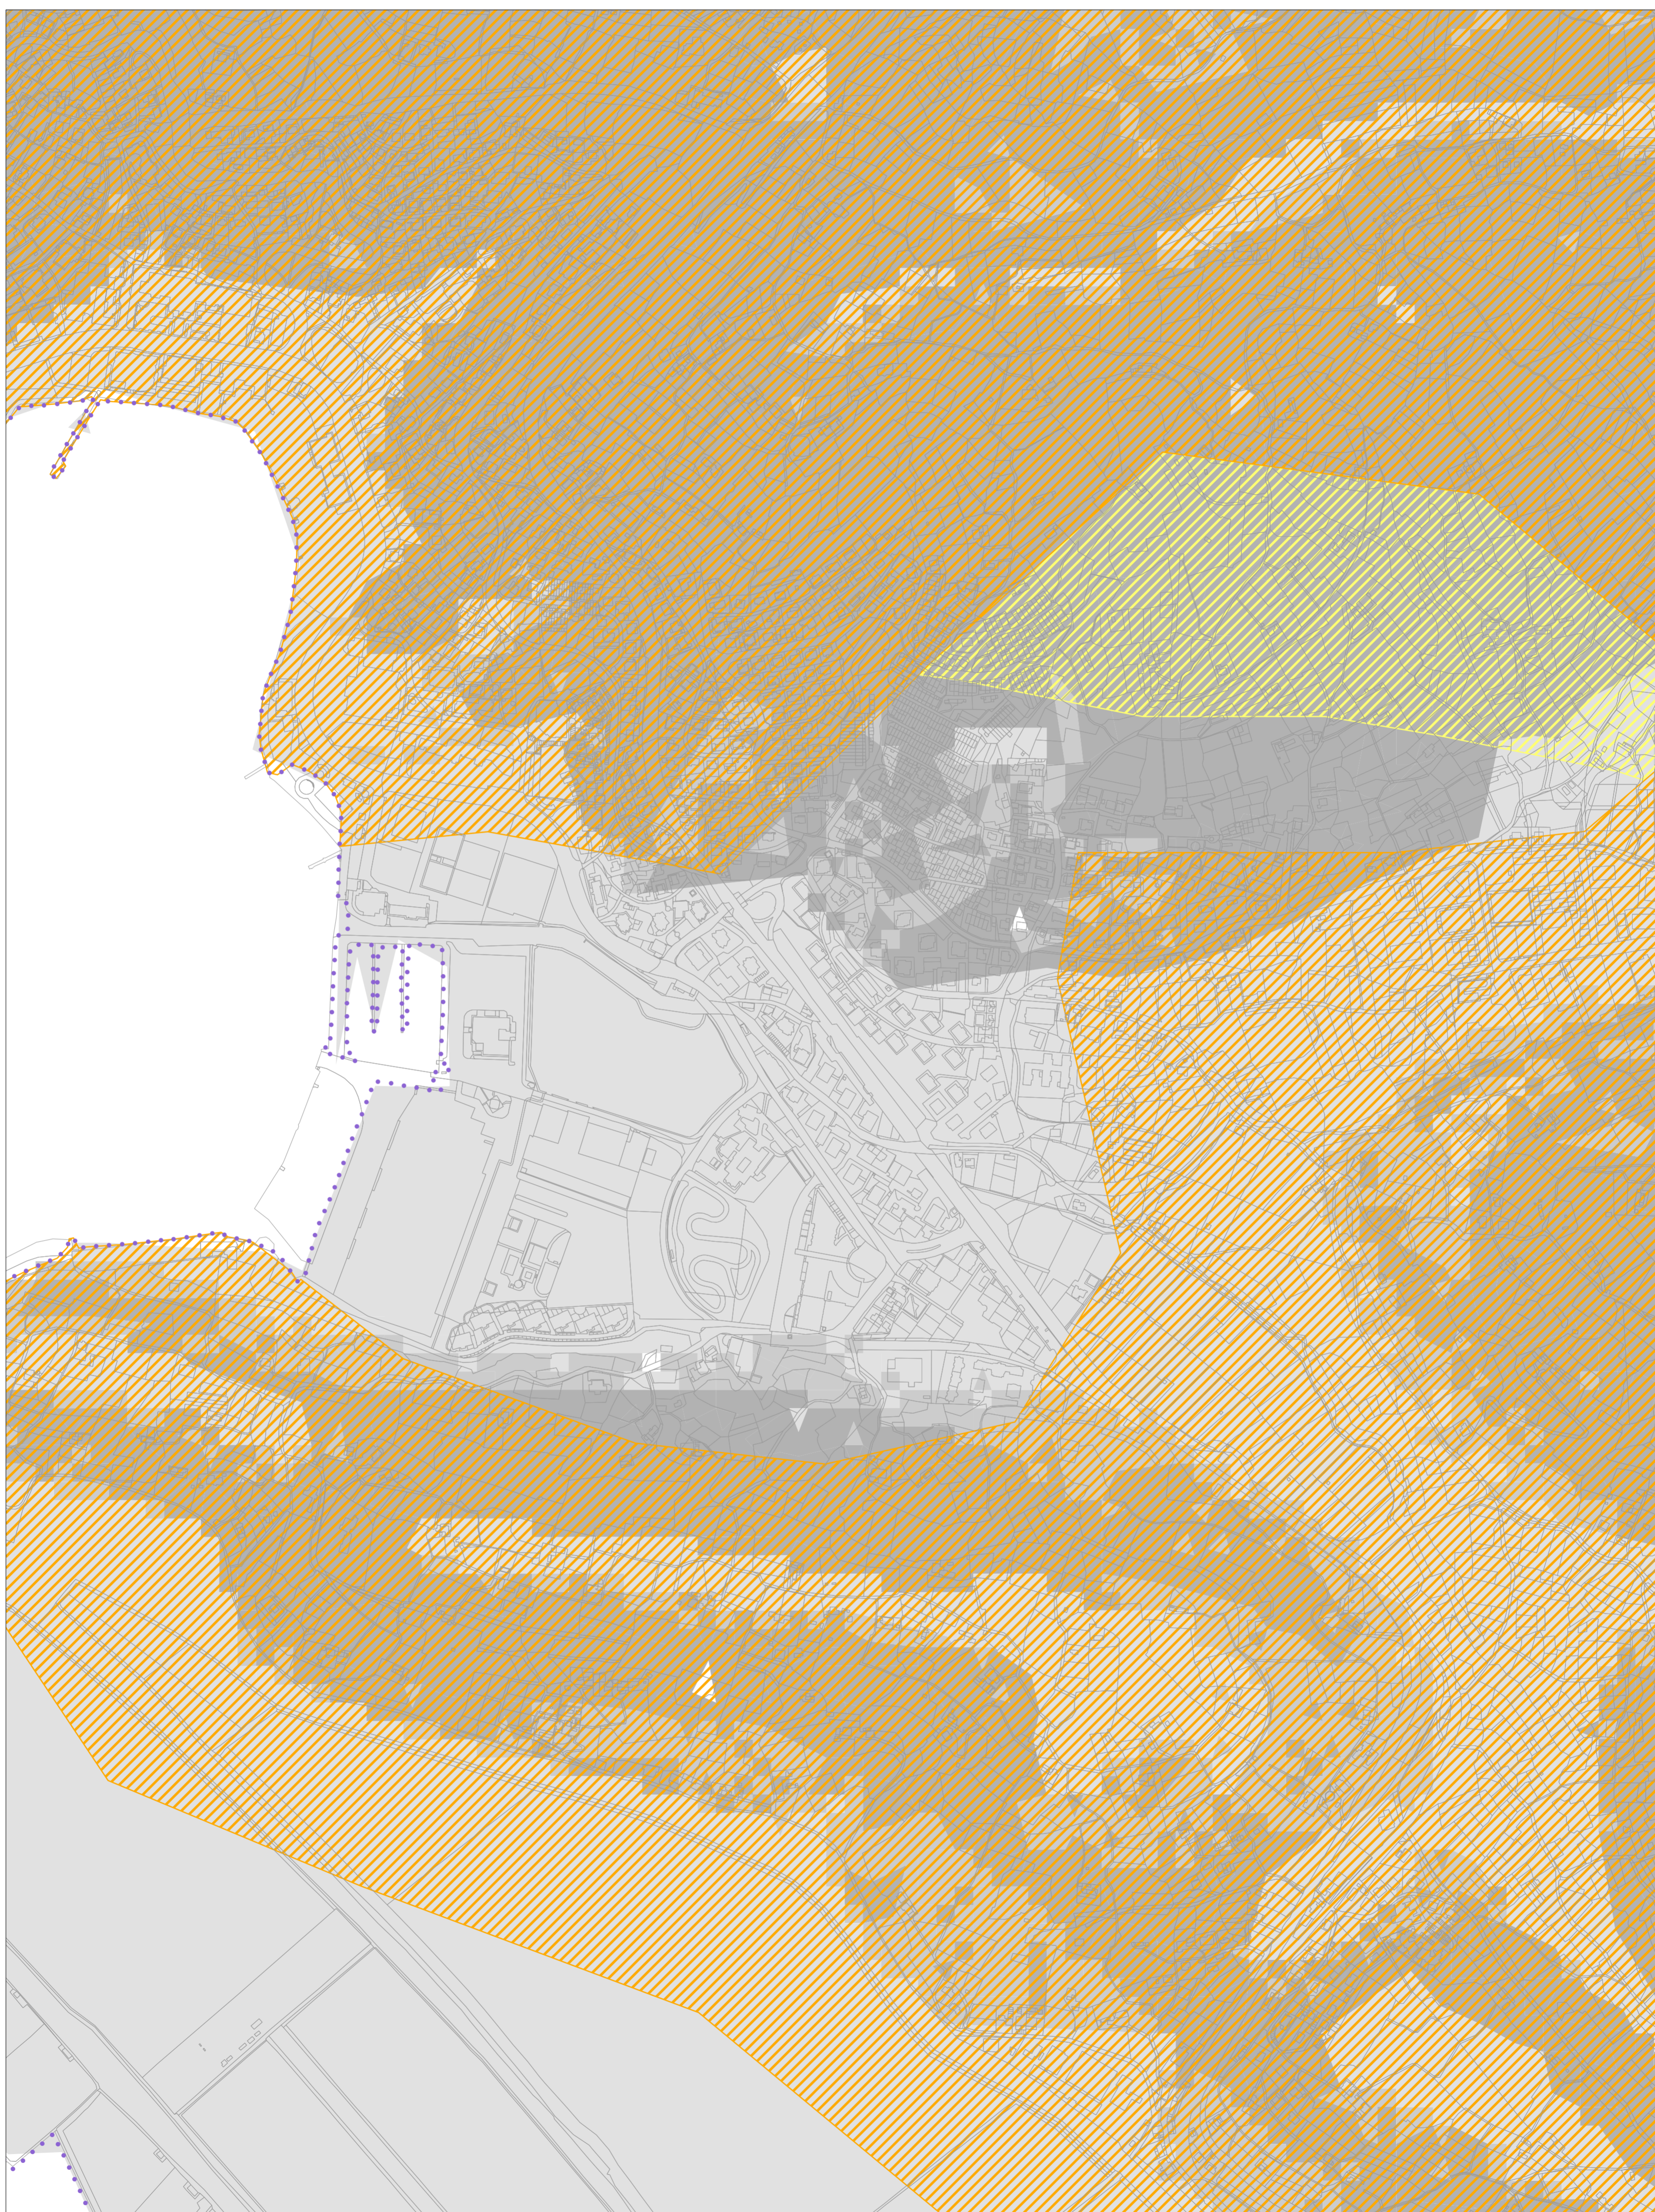

0 125 250 500 m

Podloga: Digitalni katastrski načrt, 2019, GURS

M = 1 : 5000

01

0 125 250 500 m

Podloga: Digitalni katastrski načrt, 2019, GURS

M = 1 : 5000

03

0 125 250 500 m

Podloga: Digitalni katastrski načrt, 2019, GURS

M = 1 : 5000

06

0 125 250 500 m

Podloga: Digitalni katastrski načrt, 2019, GURS

M = 1 : 5000

OBČINA PIRAN B1901

0 125 250 500
m

Podloga: Digitalni katastrski načrt, 2019, GURS

M = 1 : 5000

OBČINA PIRAN B1905

0 125 250 500 m

Podloga: Digitalni katastrski načrt, 2019, GURS

M = 1 : 5000

OBČINA PIRAN B1914

0 125 250 500 m

Podloga: Digitalni katastrski načrt, 2019, GURS

M = 1 : 5000