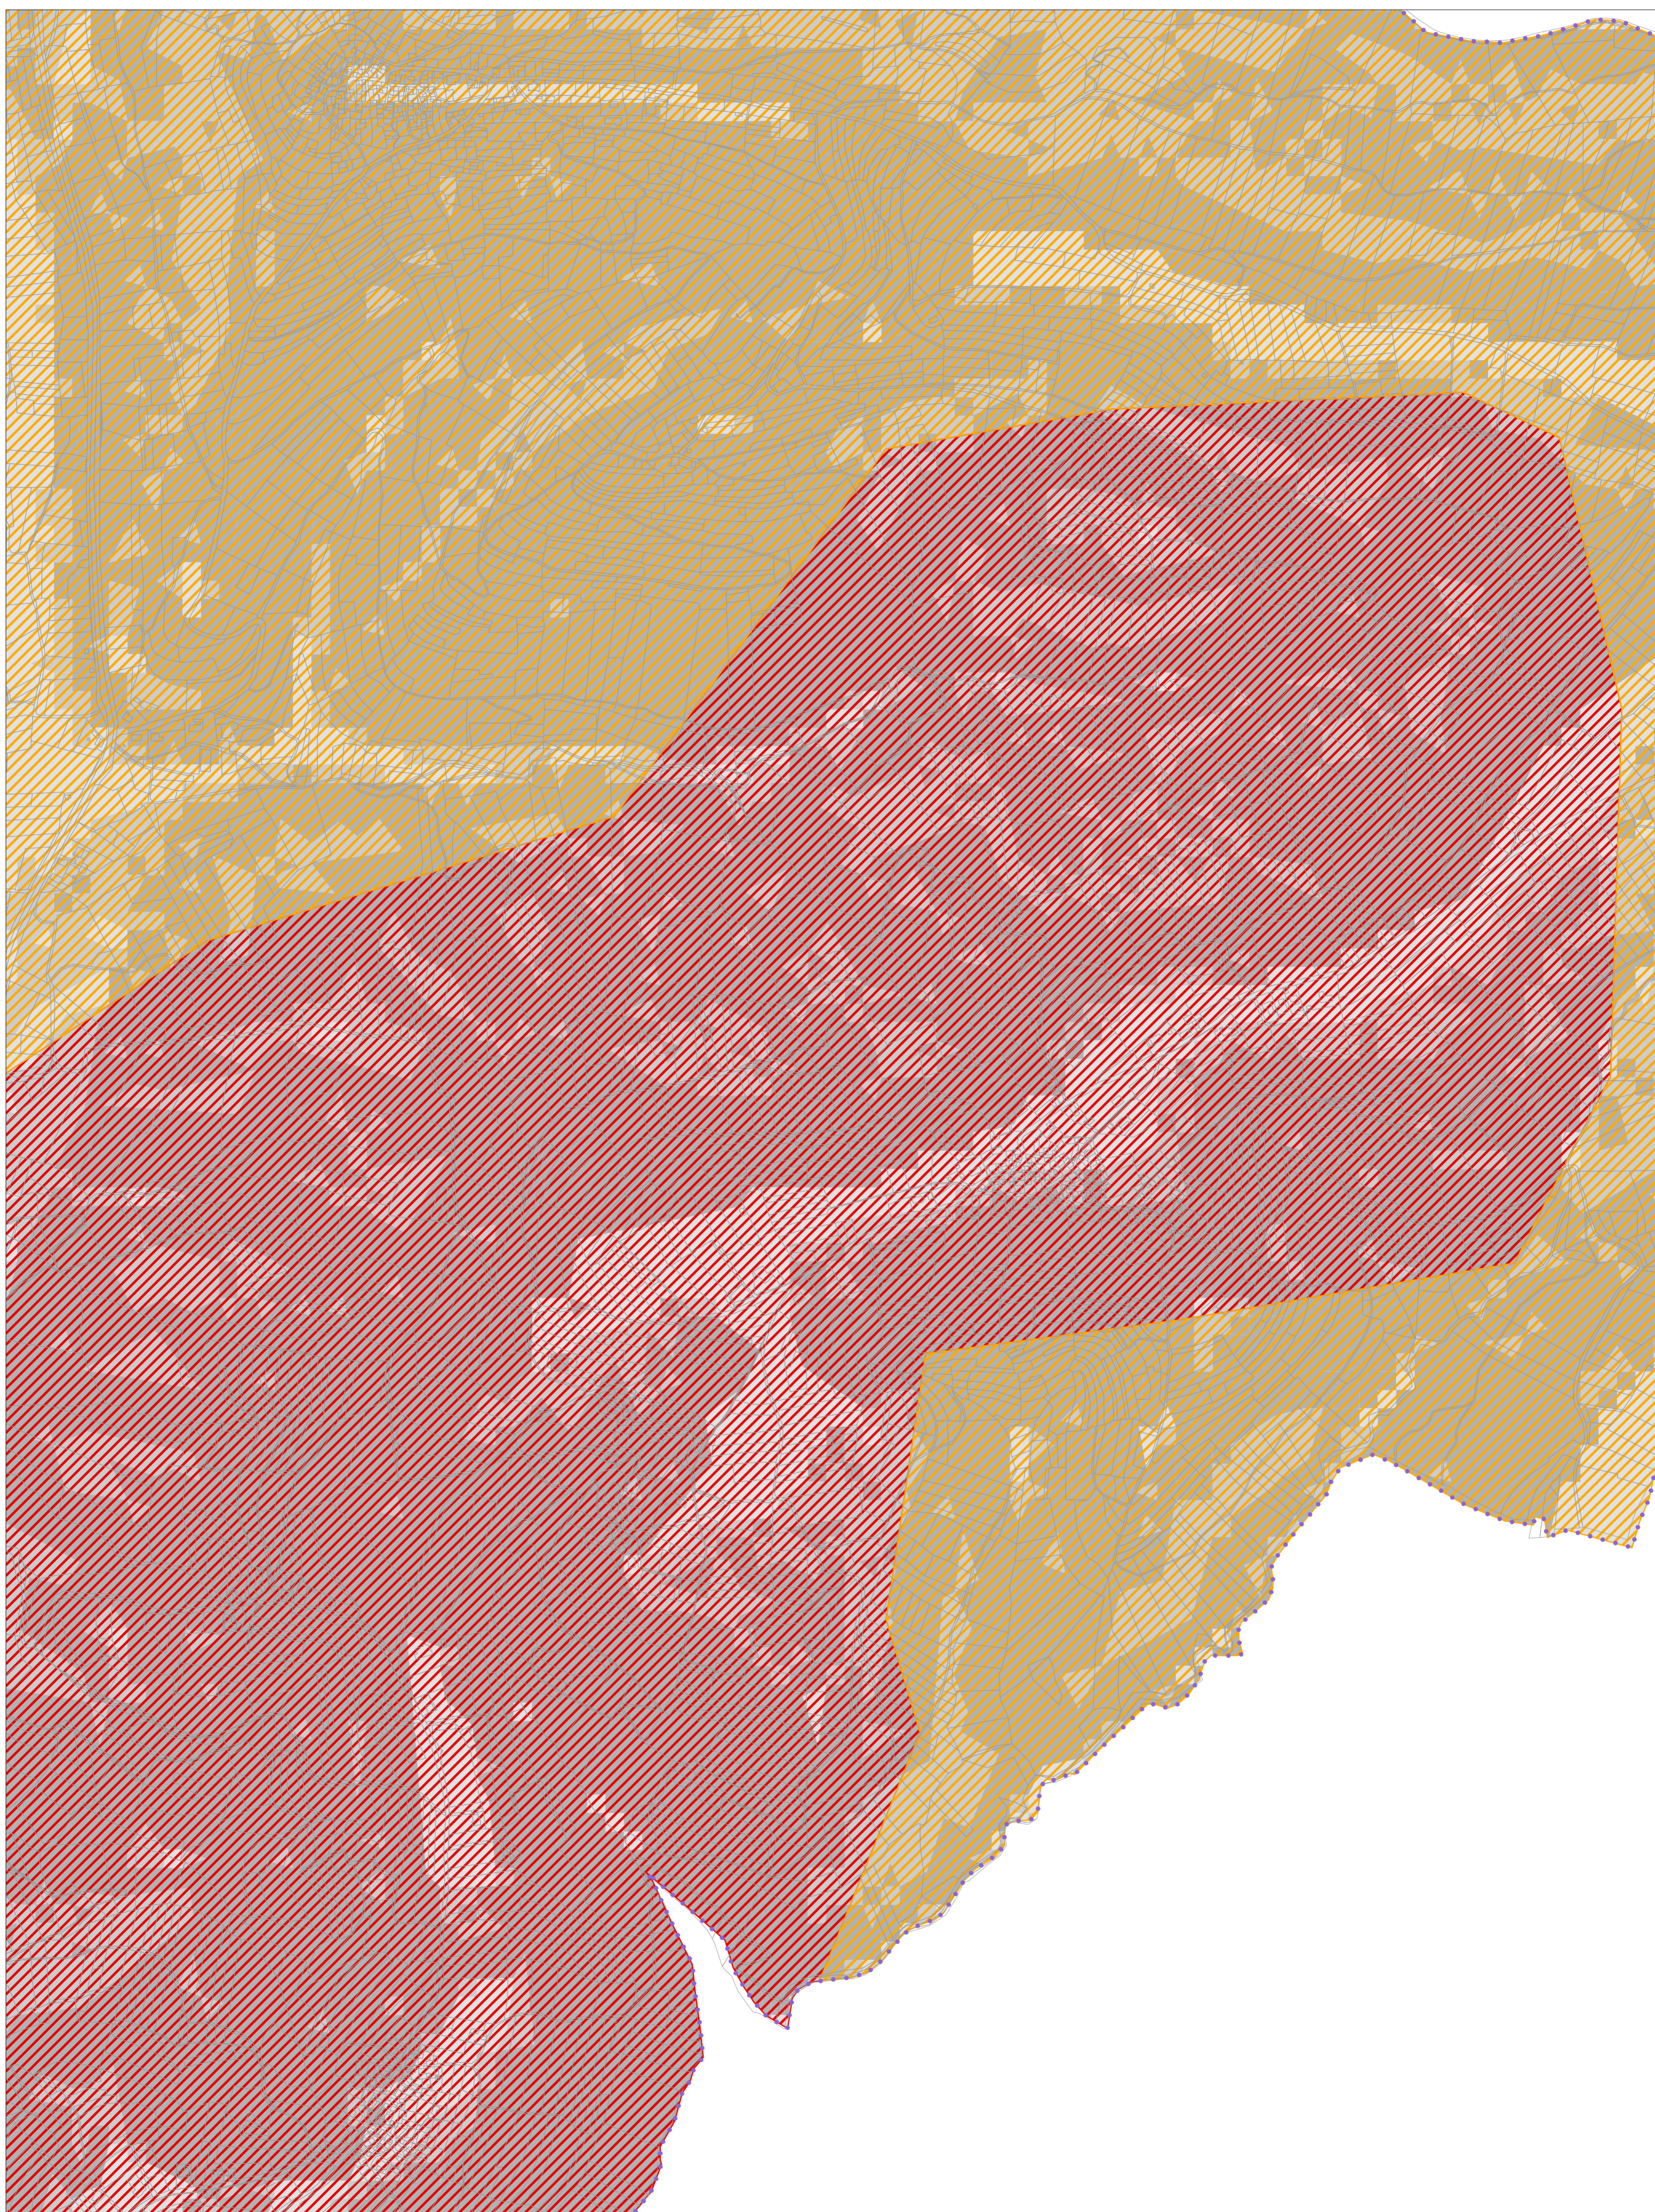

0 125 250 500 m

Podloga: Digitalni katastrski načrt, 2019, GURS

M = 1 : 5000

01

0 125 250 500 m

Podloga: Digitalni katastrski načrt, 2019, GURS

M = 1 : 5000

03

0 125 250 500 m

Podloga: Digitalni katastrski načrt, 2019, GURS

M = 1 : 5000

06

0 125 250 500 m

Podloga: Digitalni katastrski načrt, 2019, GURS

M = 1 : 5000

OBČINA PIRAN B1901

0 125 250 500
m

Podloga: Digitalni katastrski načrt, 2019, GURS

M = 1 : 5000

OBČINA PIRAN B1905

0 125 250 500 m

Podloga: Digitalni katastrski načrt, 2019, GURS

M = 1 : 5000

OBČINA PIRAN B1914

0 125 250 500 m

Podloga: Digitalni katastrski načrt, 2019, GURS

M = 1 : 5000