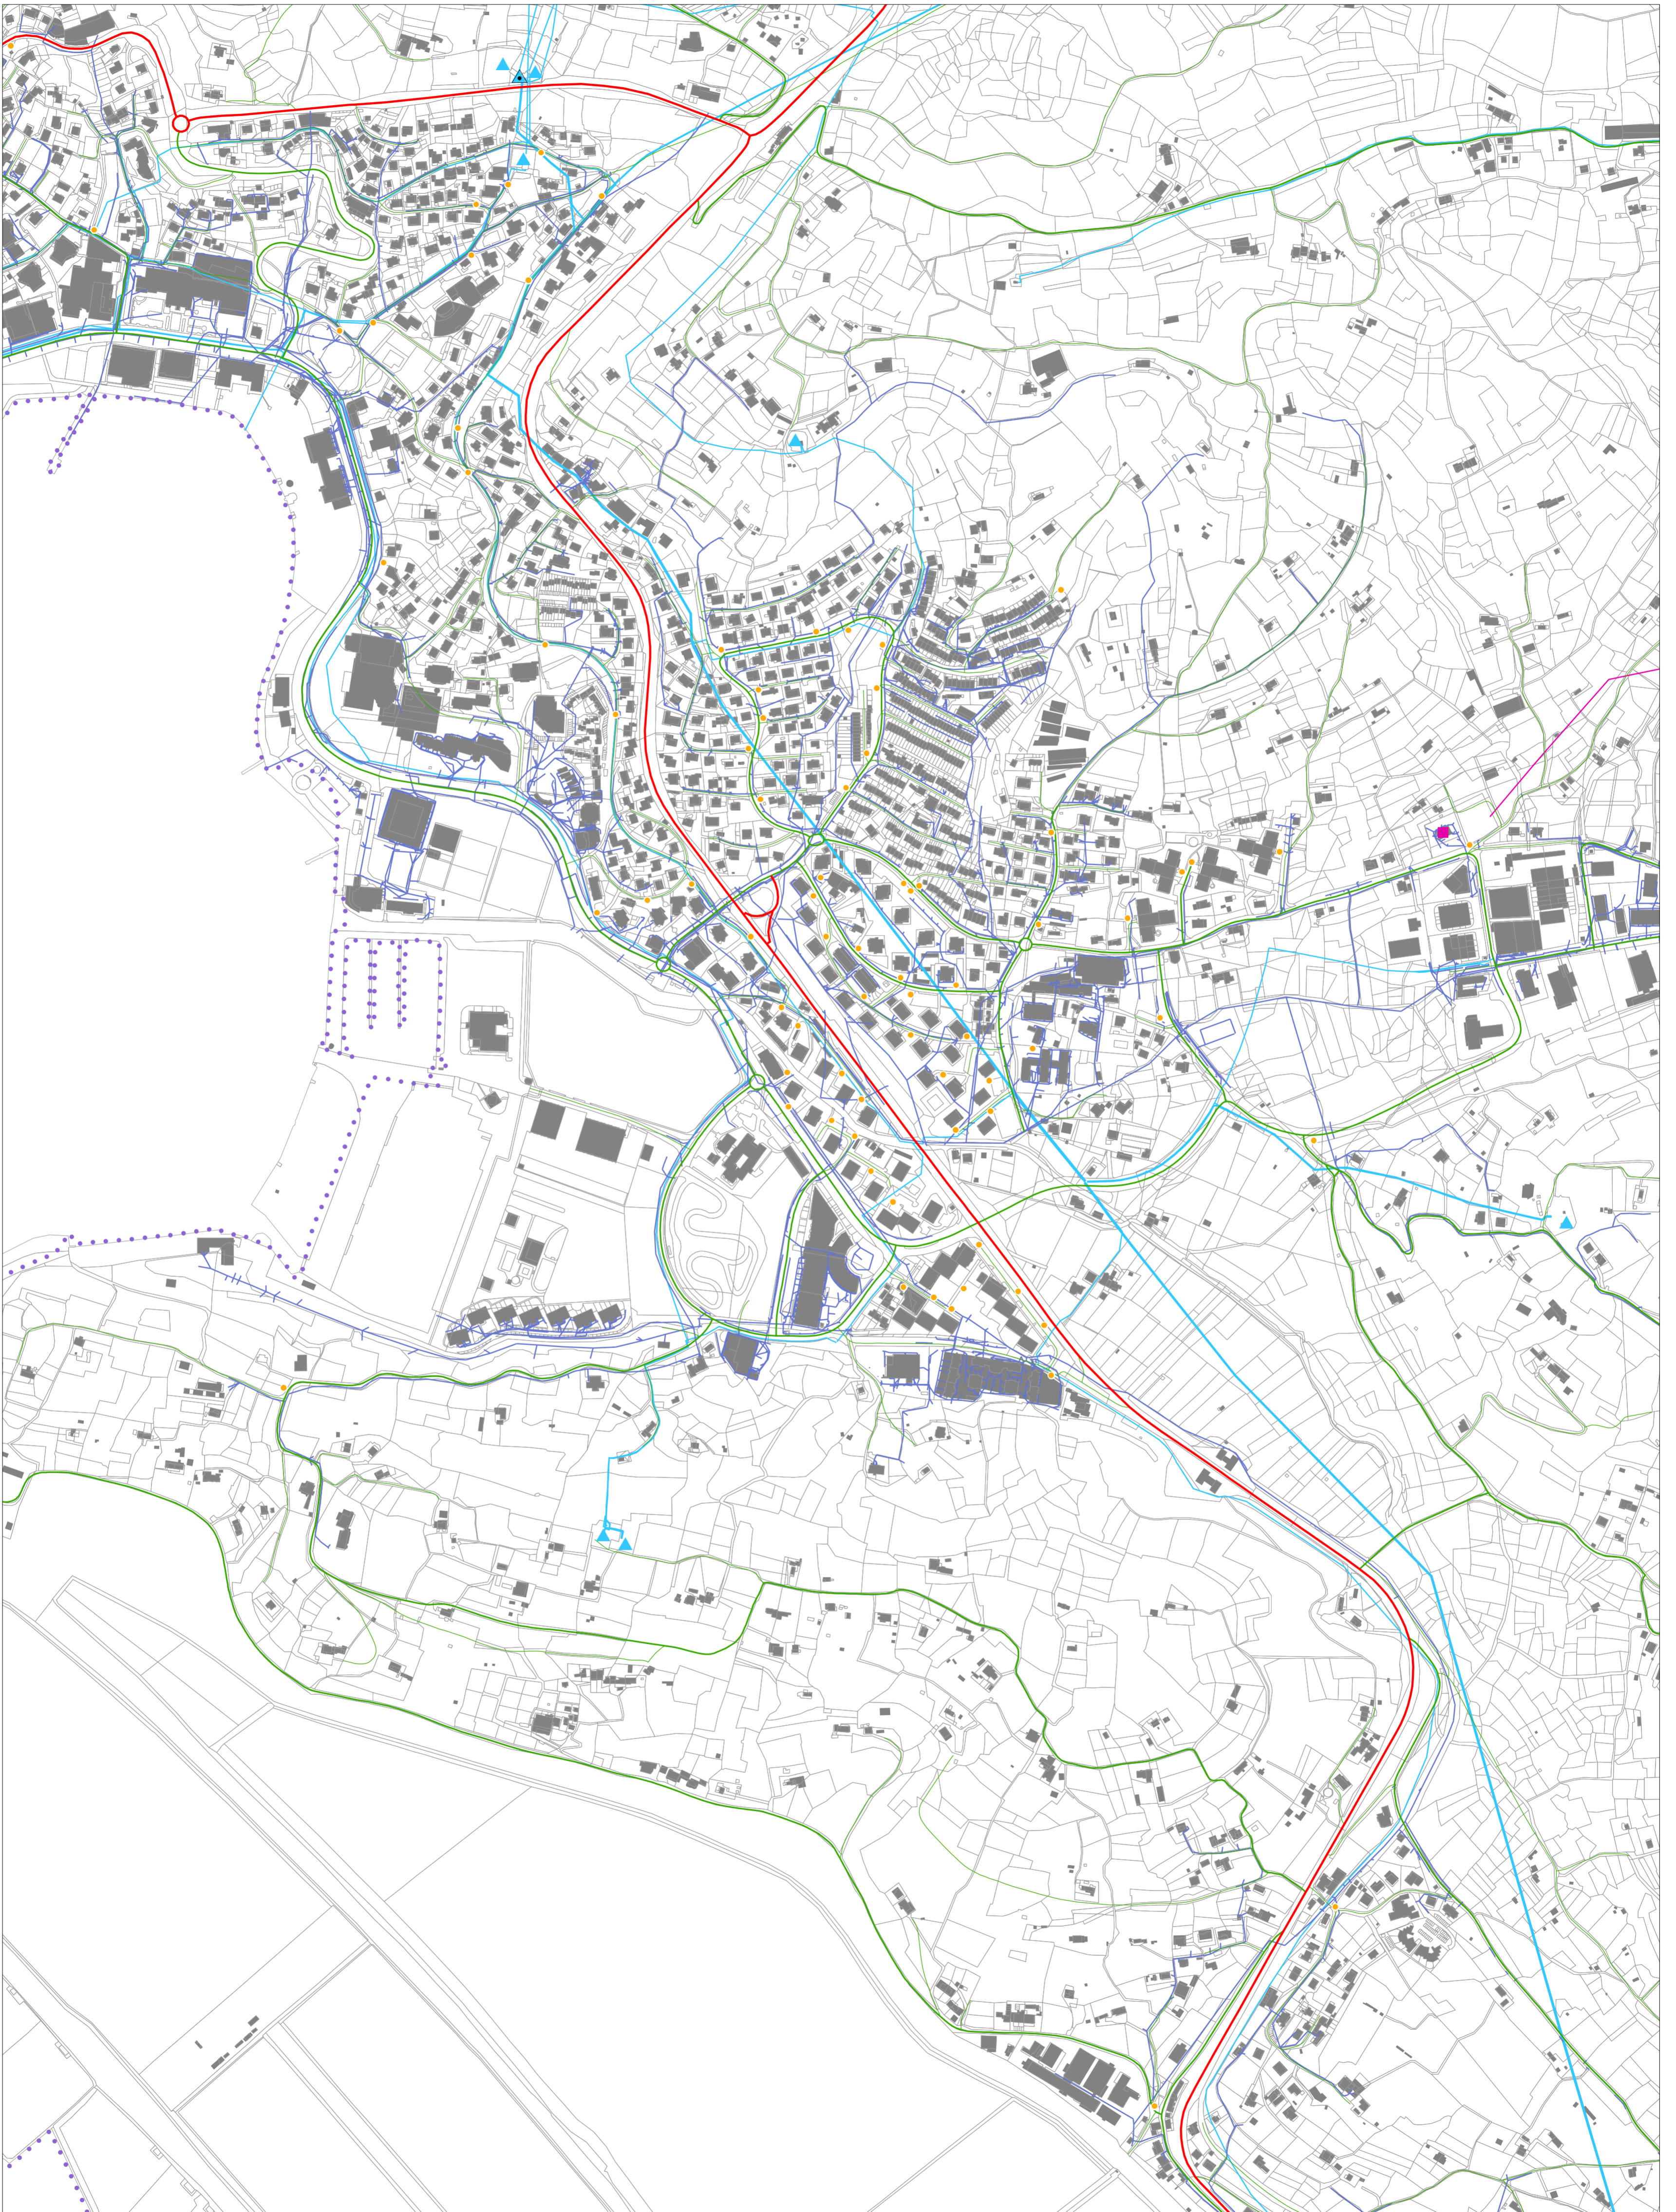

Podloga: Digitalni katastrski načrt, 2019, GURS

M = 1 : 5000

Podloga: Digitalni katastrski načrt, 2019, GURS

M = 1 : 5000

Podloga: Digitalni katastrski načrt, 2019, GURS

M = 1 : 5000

OBČINA PIRAN B1901

0 125 250 500 m

Podloga: Digitalni katastrski načrt, 2019, GURS

M = 1 : 5000

10

0 125 250 500  
m

Podloga: Digitalni katastrski načrt, 2019, GURS

M = 1 : 5000

0 125 250 500 m

0 125 250 500 m

Podloga: Digitalni katastrski načrt, 2019, GURS

M = 1 : 5000

OBČINA PIRAN B1914