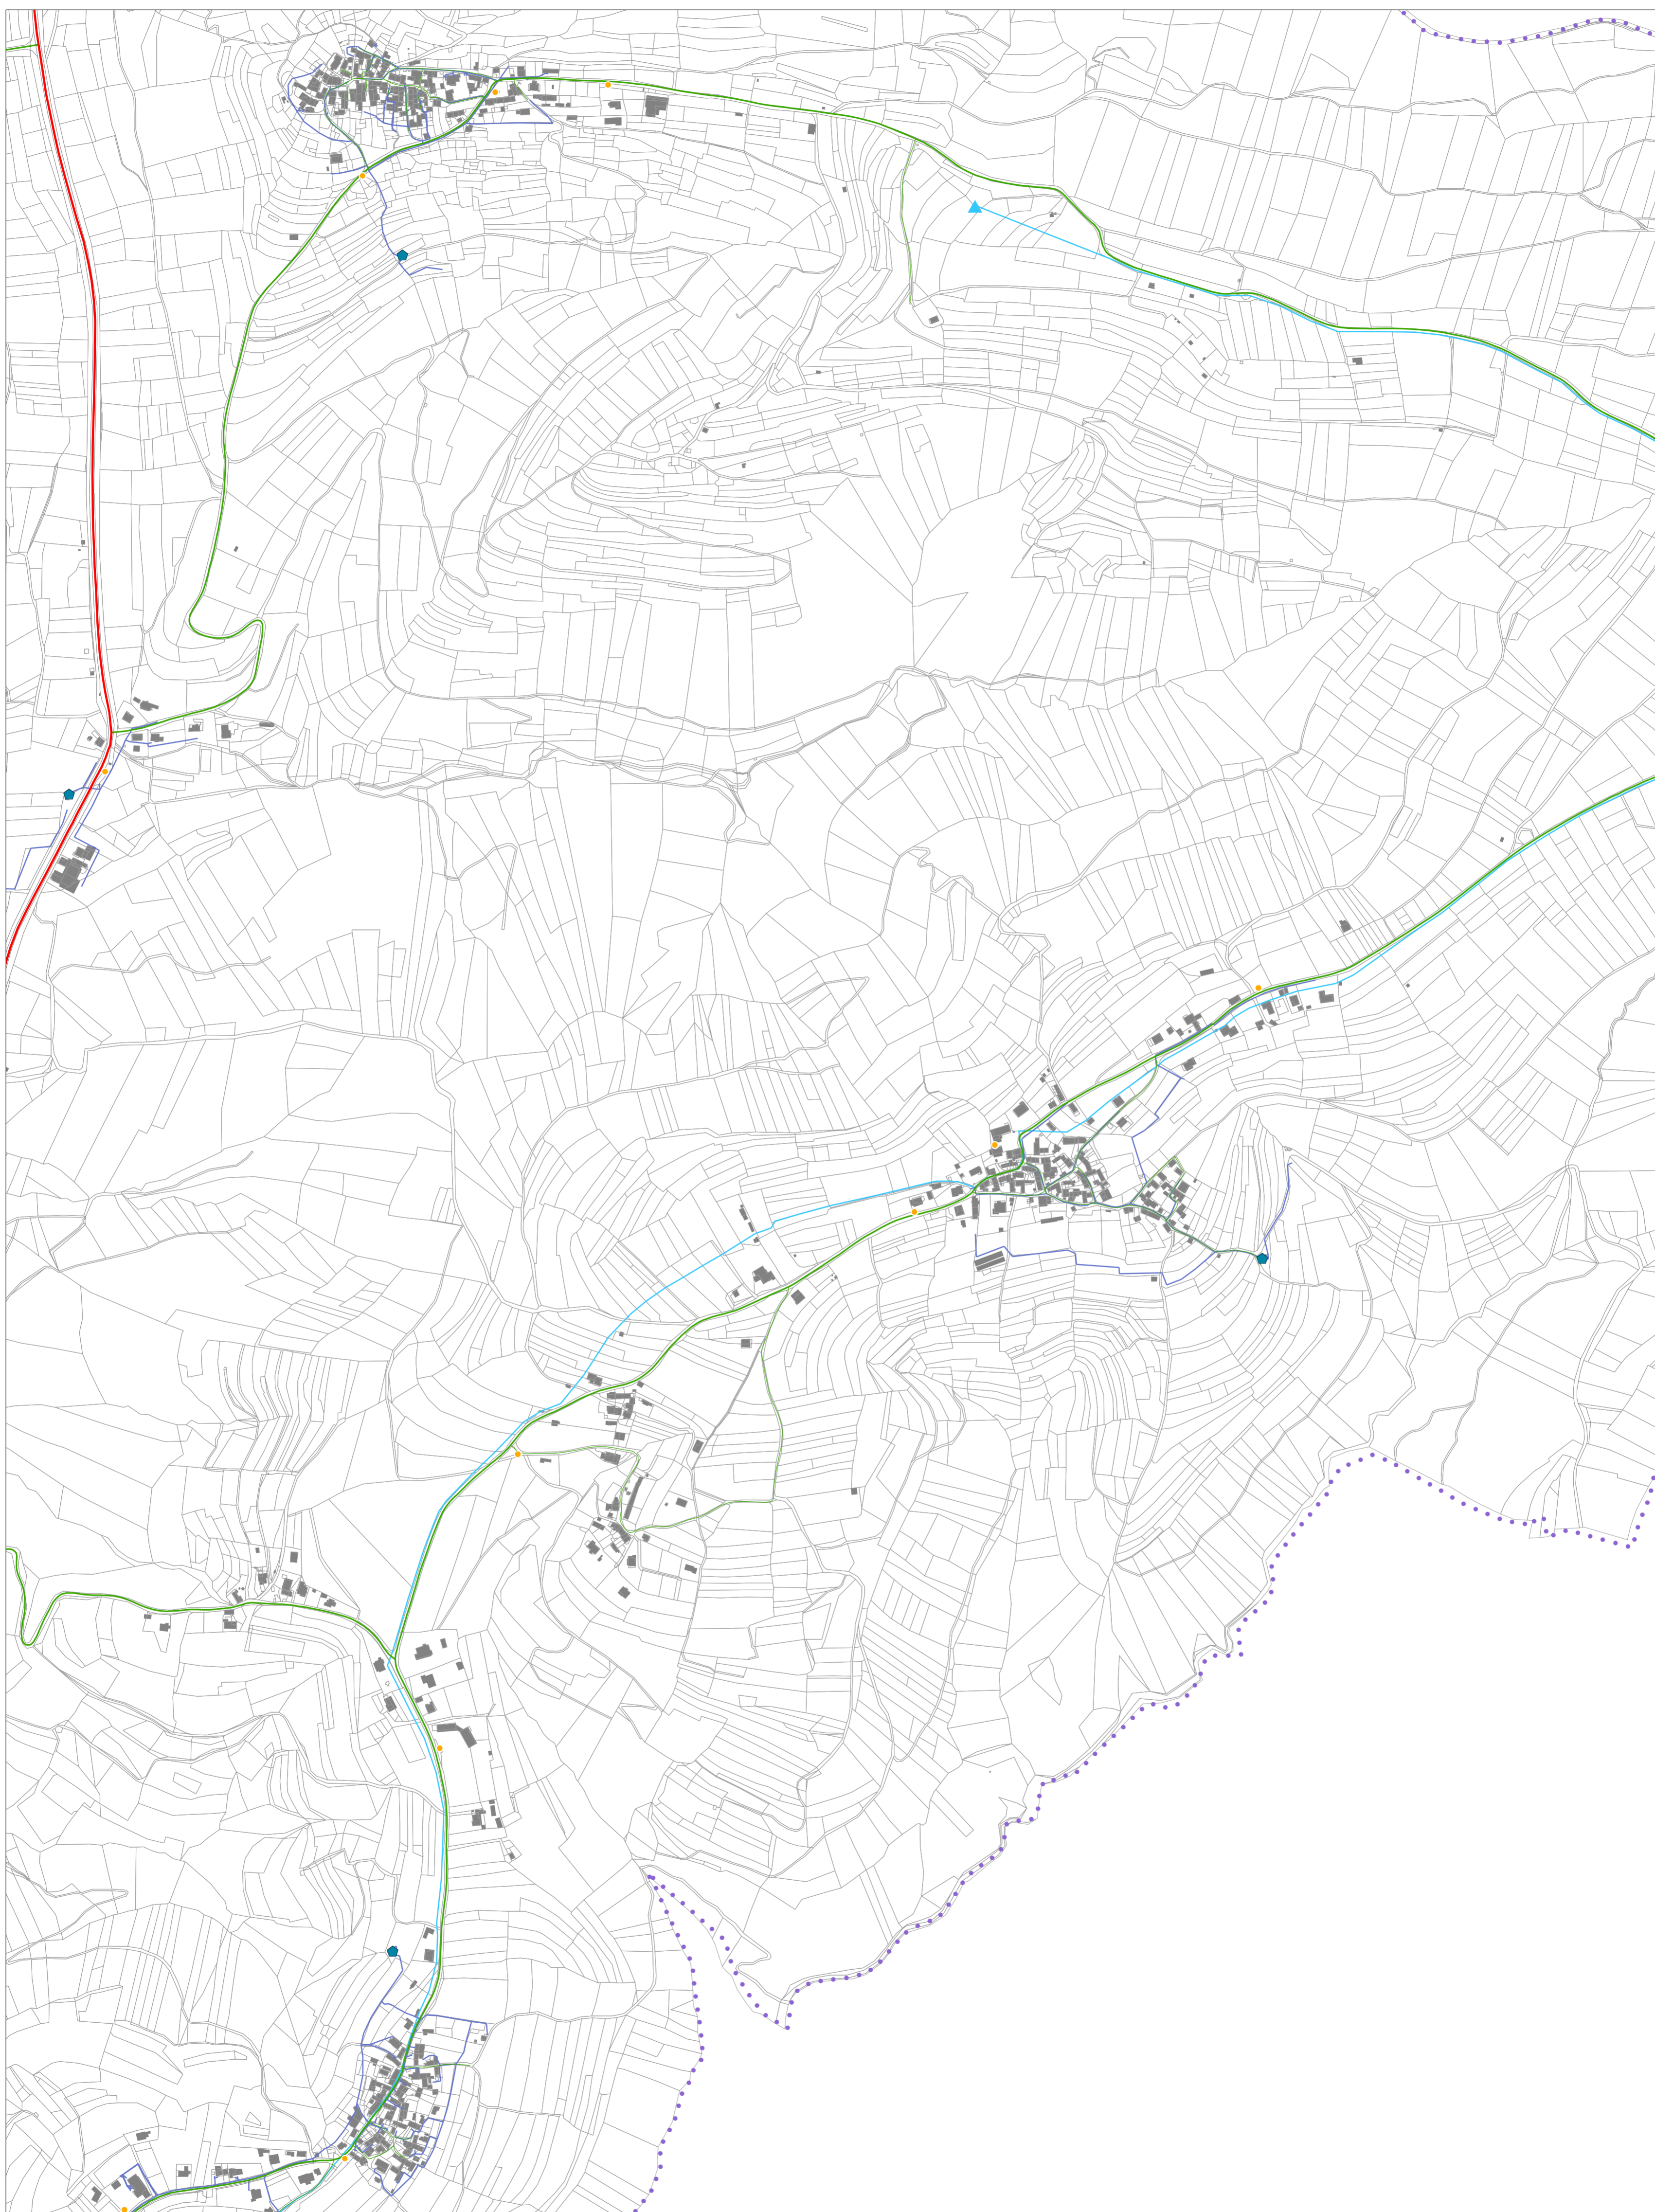

Podloga: Digitalni katastrski načrt, 2019, GURS

M = 1 : 5000

Podloga: Digitalni katastrski načrt, 2019, GURS

M = 1 : 5000

Podloga: Digitalni katastrski načrt, 2019, GURS

M = 1 : 5000

OBČINA PIRAN B1901

0 125 250 500 m

Podloga: Digitalni katastrski načrt, 2019, GURS

M = 1 : 5000

10

0 125 250 500  
m

Podloga: Digitalni katastrski načrt, 2019, GURS

M = 1 : 5000

0 125 250 500 m

0 125 250 500 m

Podloga: Digitalni katastrski načrt, 2019, GURS

M = 1 : 5000

OBČINA PIRAN B1914