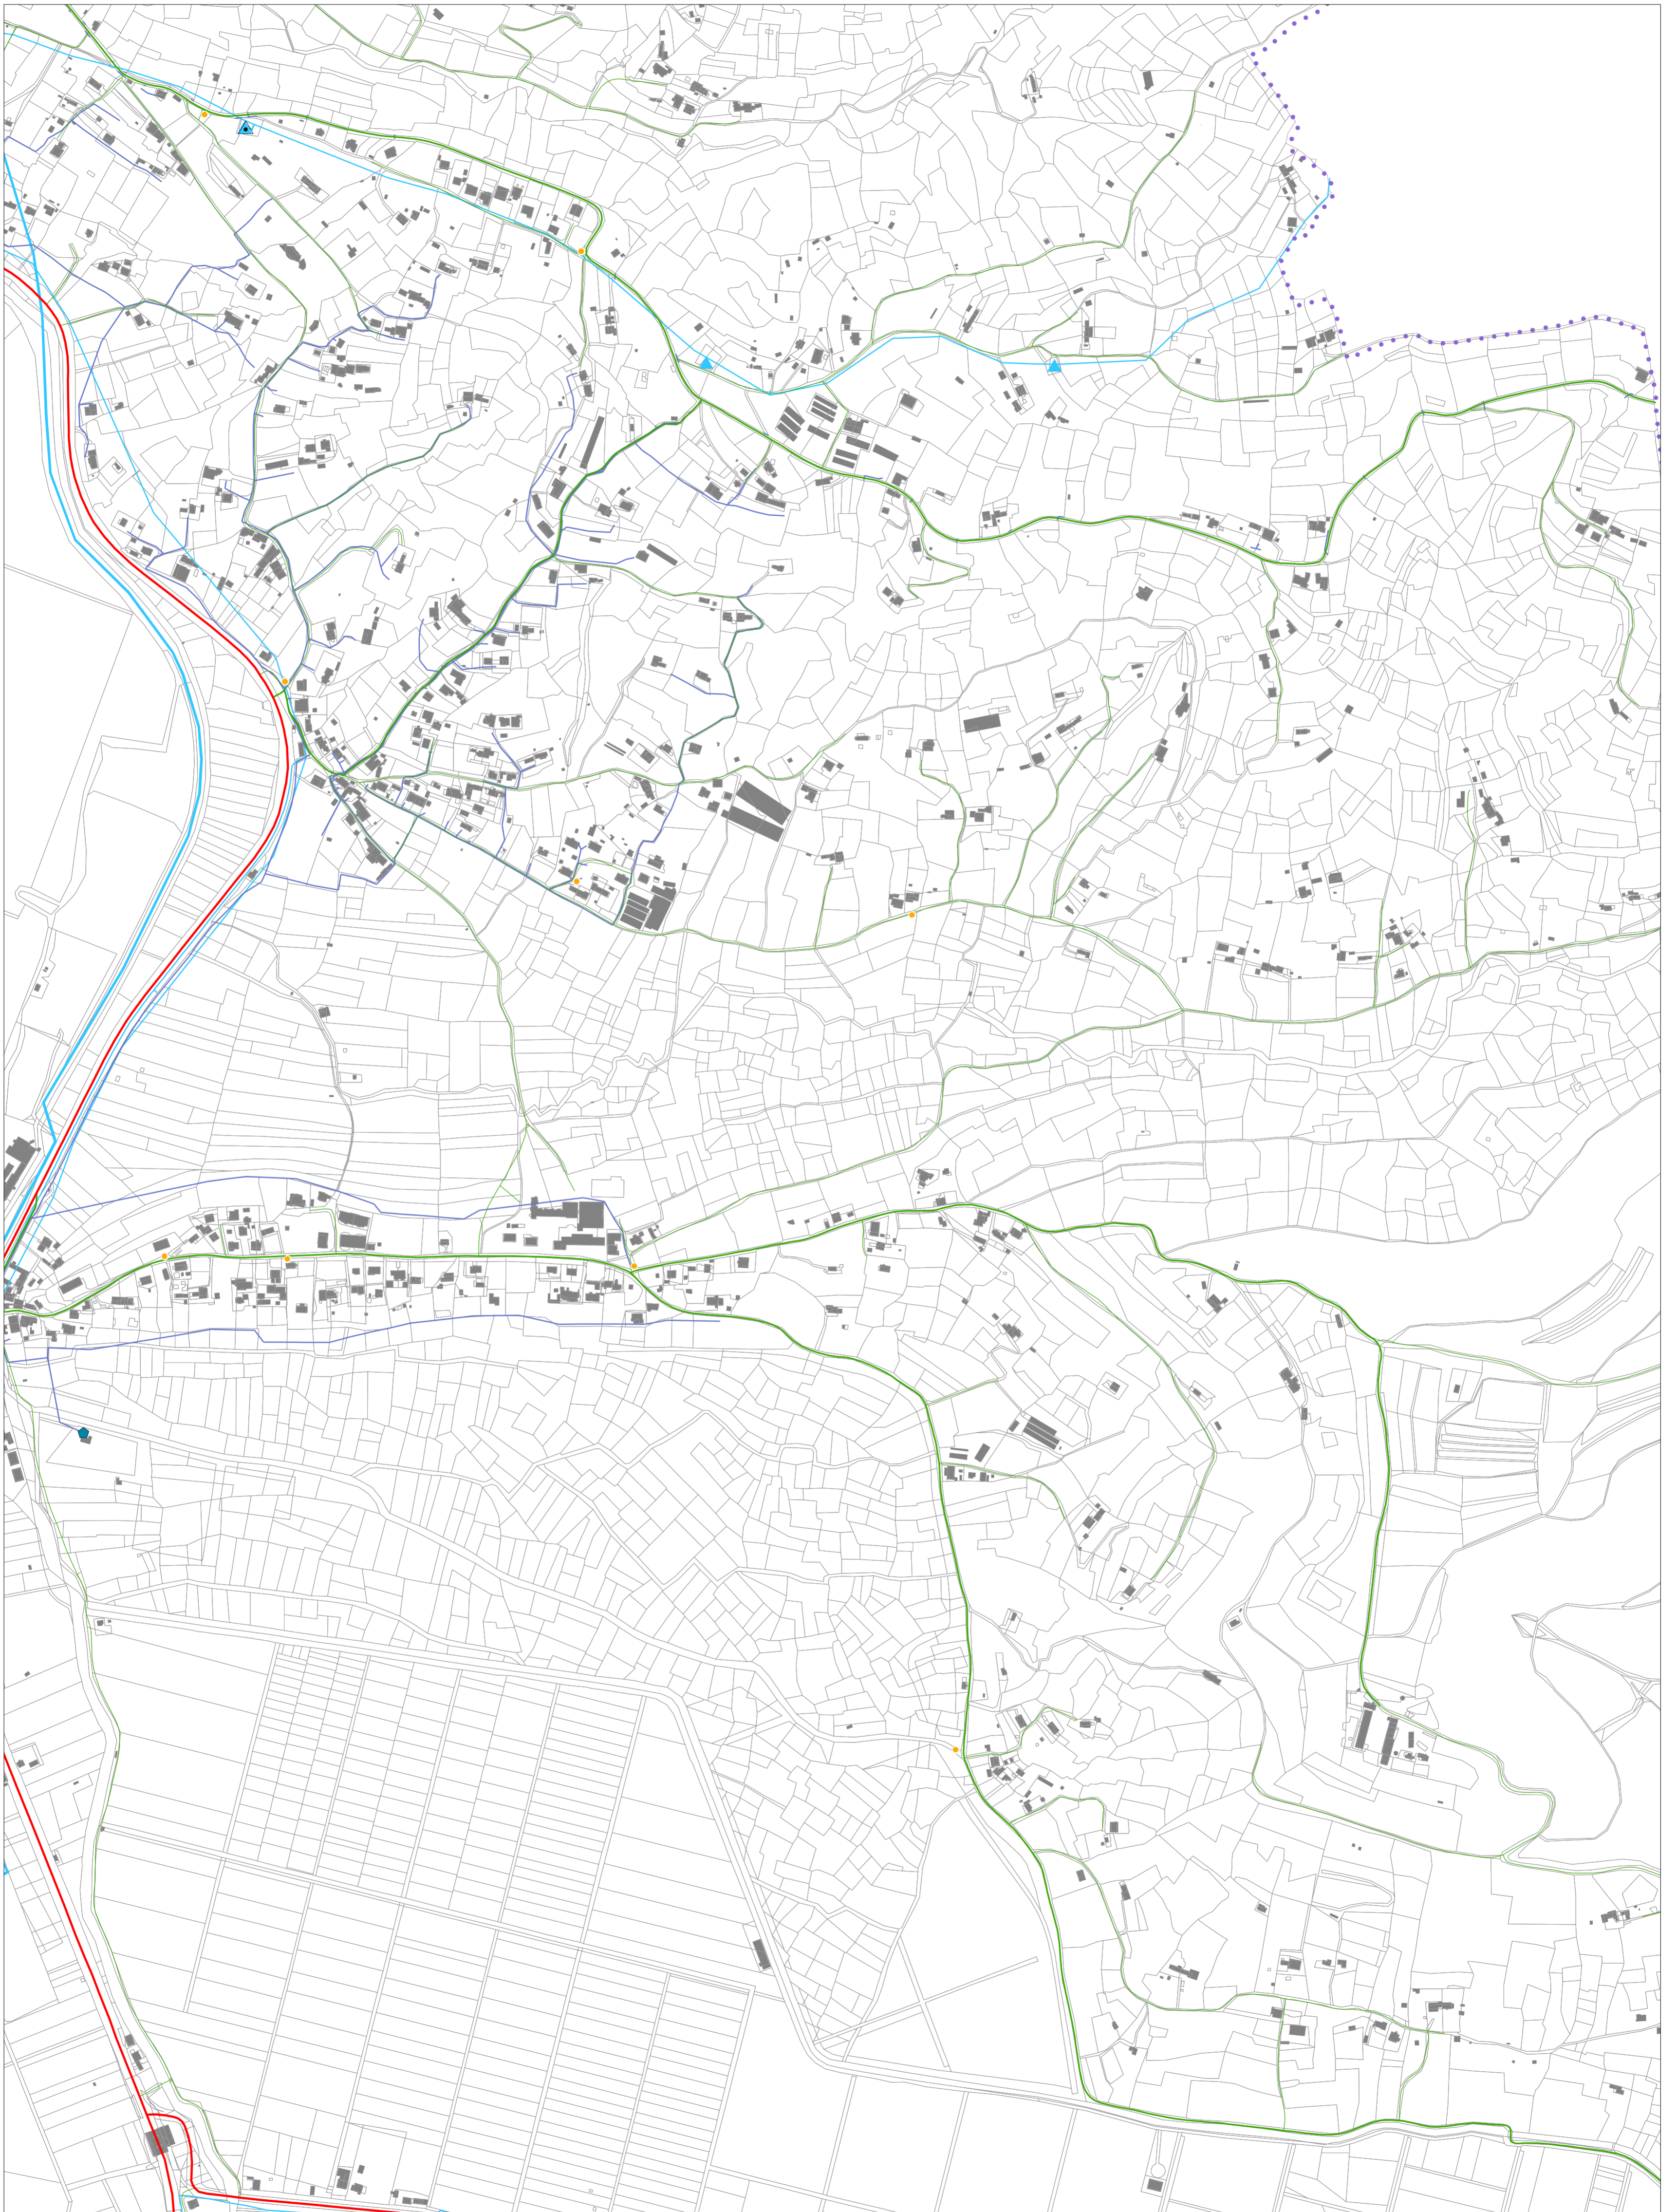

Podloga: Digitalni katastrski načrt, 2019, GURS

M = 1 : 5000

Podloga: Digitalni katastrski načrt, 2019, GURS

M = 1 : 5000

Podloga: Digitalni katastrski načrt, 2019, GURS

M = 1 : 5000

OBČINA PIRAN B1901

0 125 250 500 m

Podloga: Digitalni katastrski načrt, 2019, GURS

M = 1 : 5000

10

0 125 250 500  
m

Podloga: Digitalni katastrski načrt, 2019, GURS

M = 1 : 5000

0 125 250 500 m

0 125 250 500 m

Podloga: Digitalni katastrski načrt, 2019, GURS

M = 1 : 5000

OBČINA PIRAN B1914