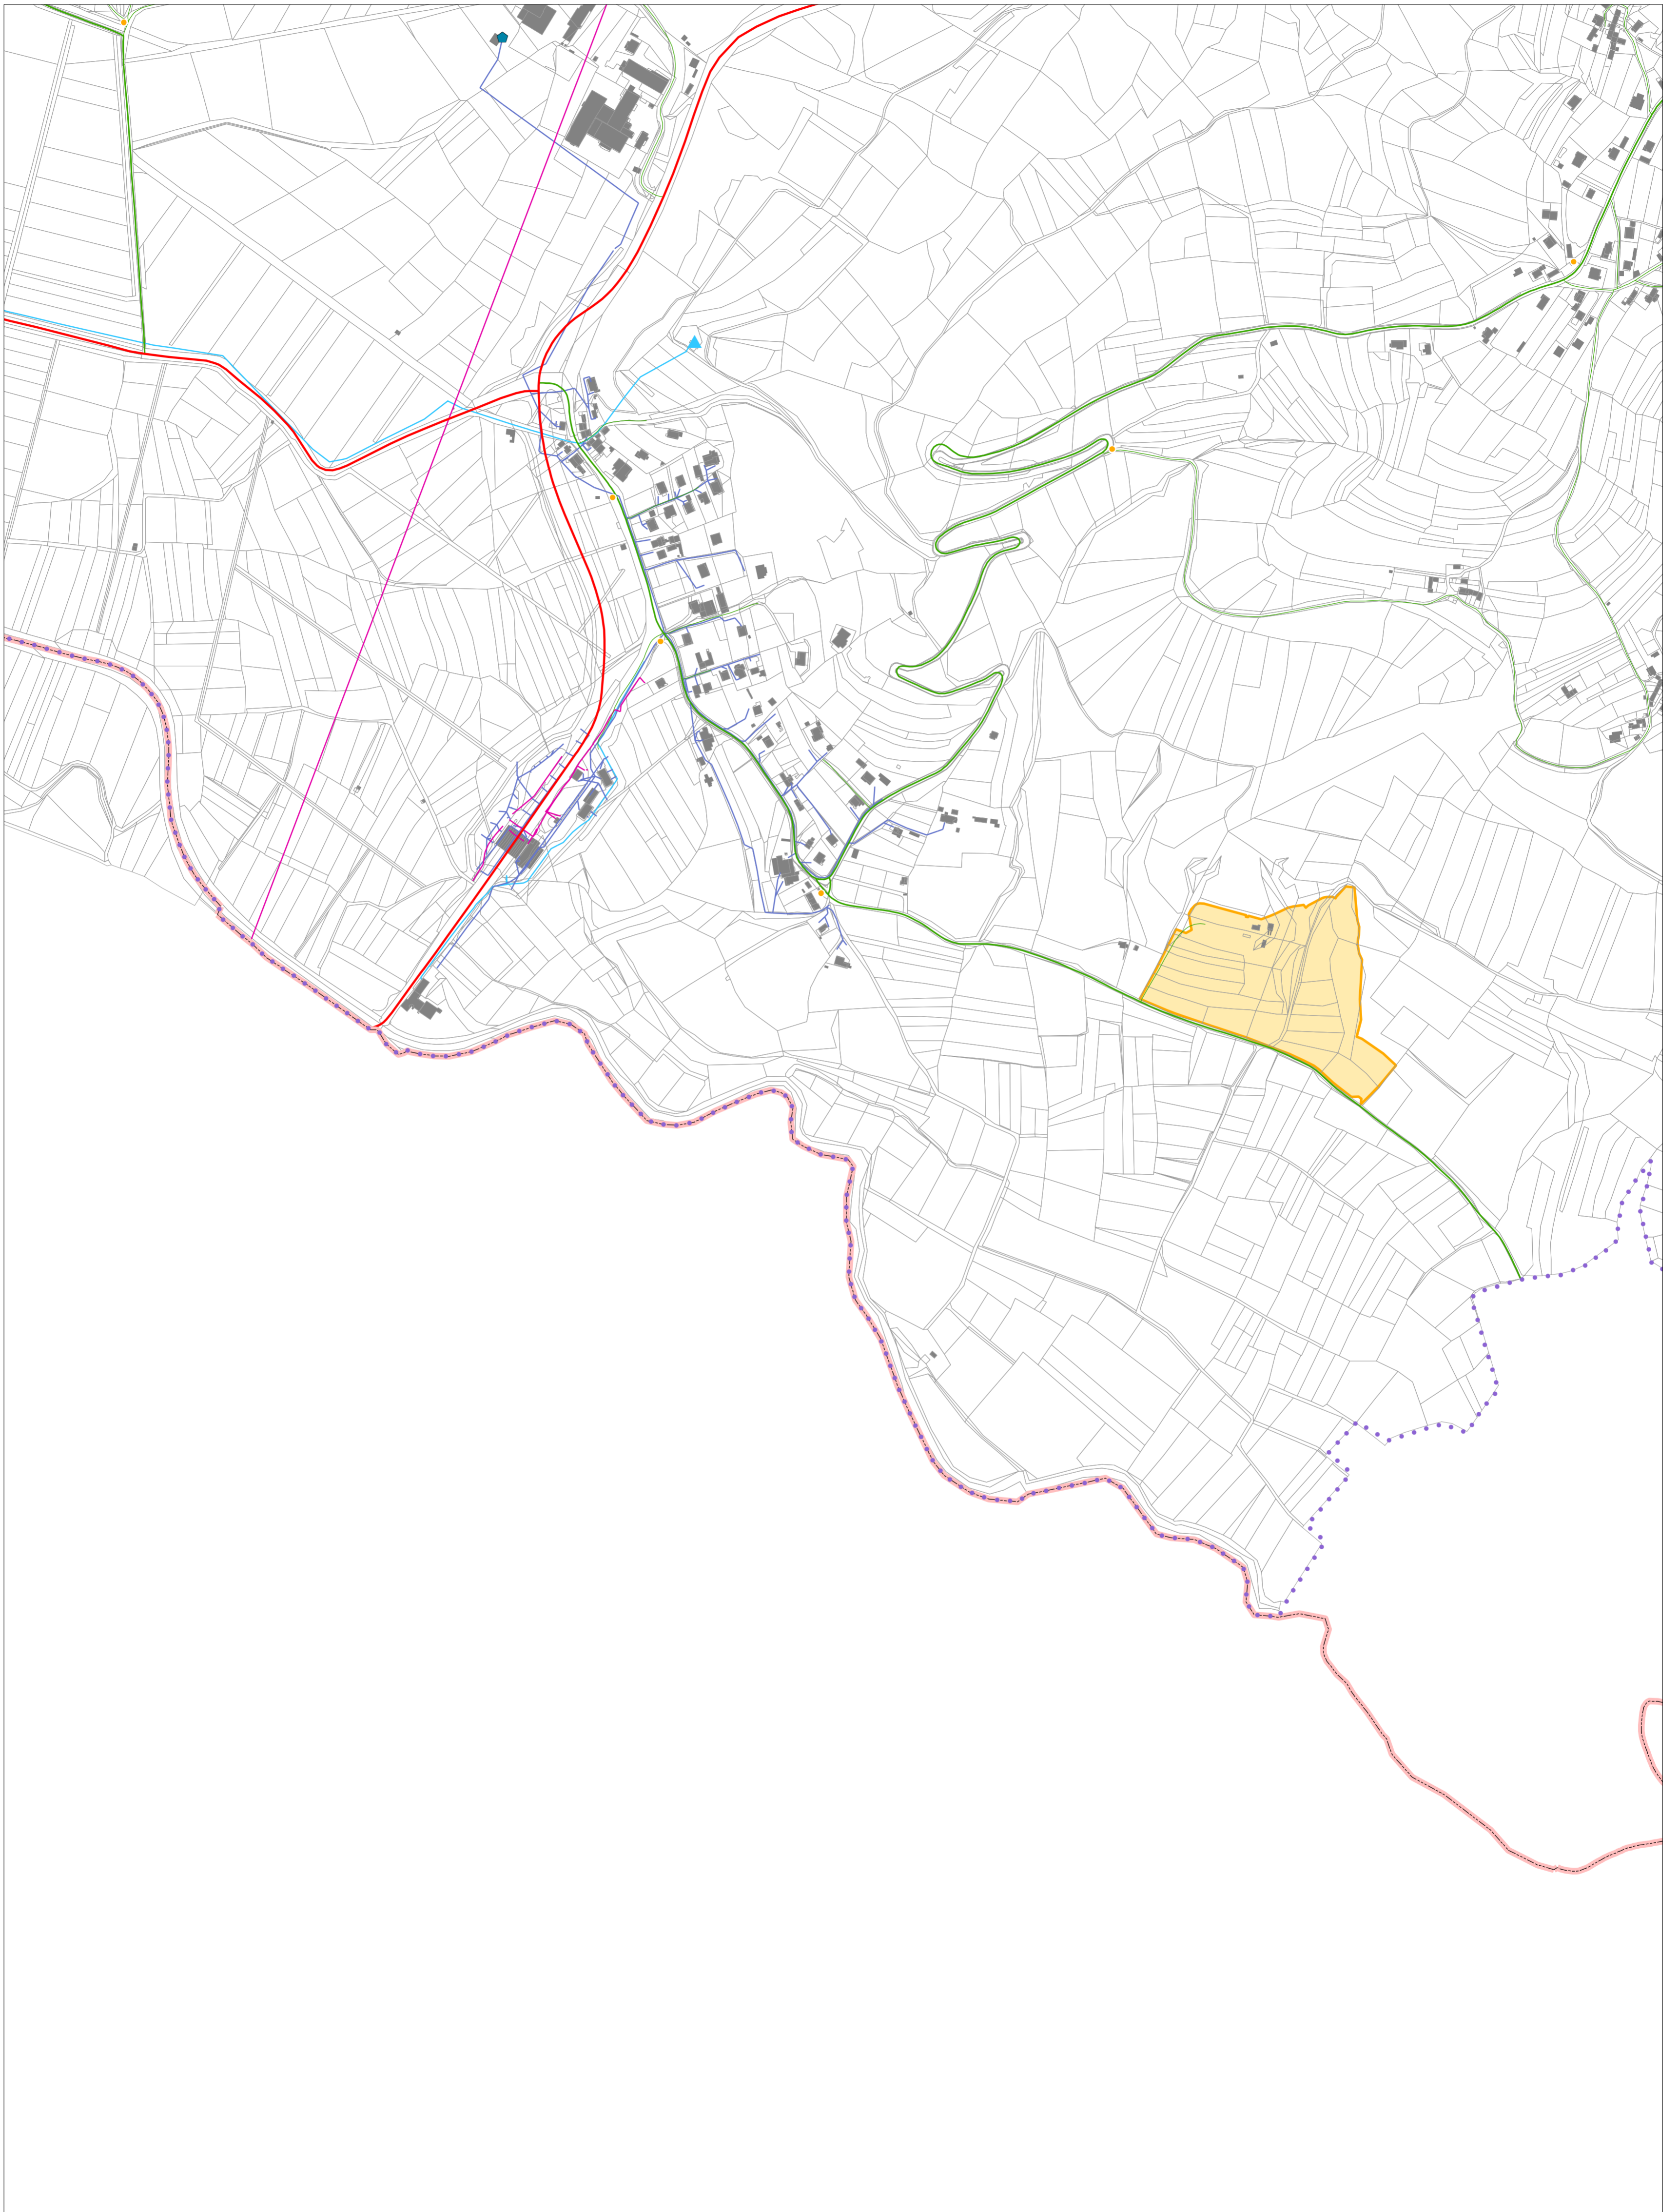

Podloga: Digitalni katastrski načrt, 2019, GURS

M = 1 : 5000

Podloga: Digitalni katastrski načrt, 2019, GURS

M = 1 : 5000

Podloga: Digitalni katastrski načrt, 2019, GURS

M = 1 : 5000

OBČINA PIRAN B1901

0 125 250 500 m

Podloga: Digitalni katastrski načrt, 2019, GURS

M = 1 : 5000

10

0 125 250 500  
m

Podloga: Digitalni katastrski načrt, 2019, GURS

M = 1 : 5000

0 125 250 500 m

0 125 250 500 m

Podloga: Digitalni katastrski načrt, 2019, GURS

M = 1 : 5000

OBČINA PIRAN B1914