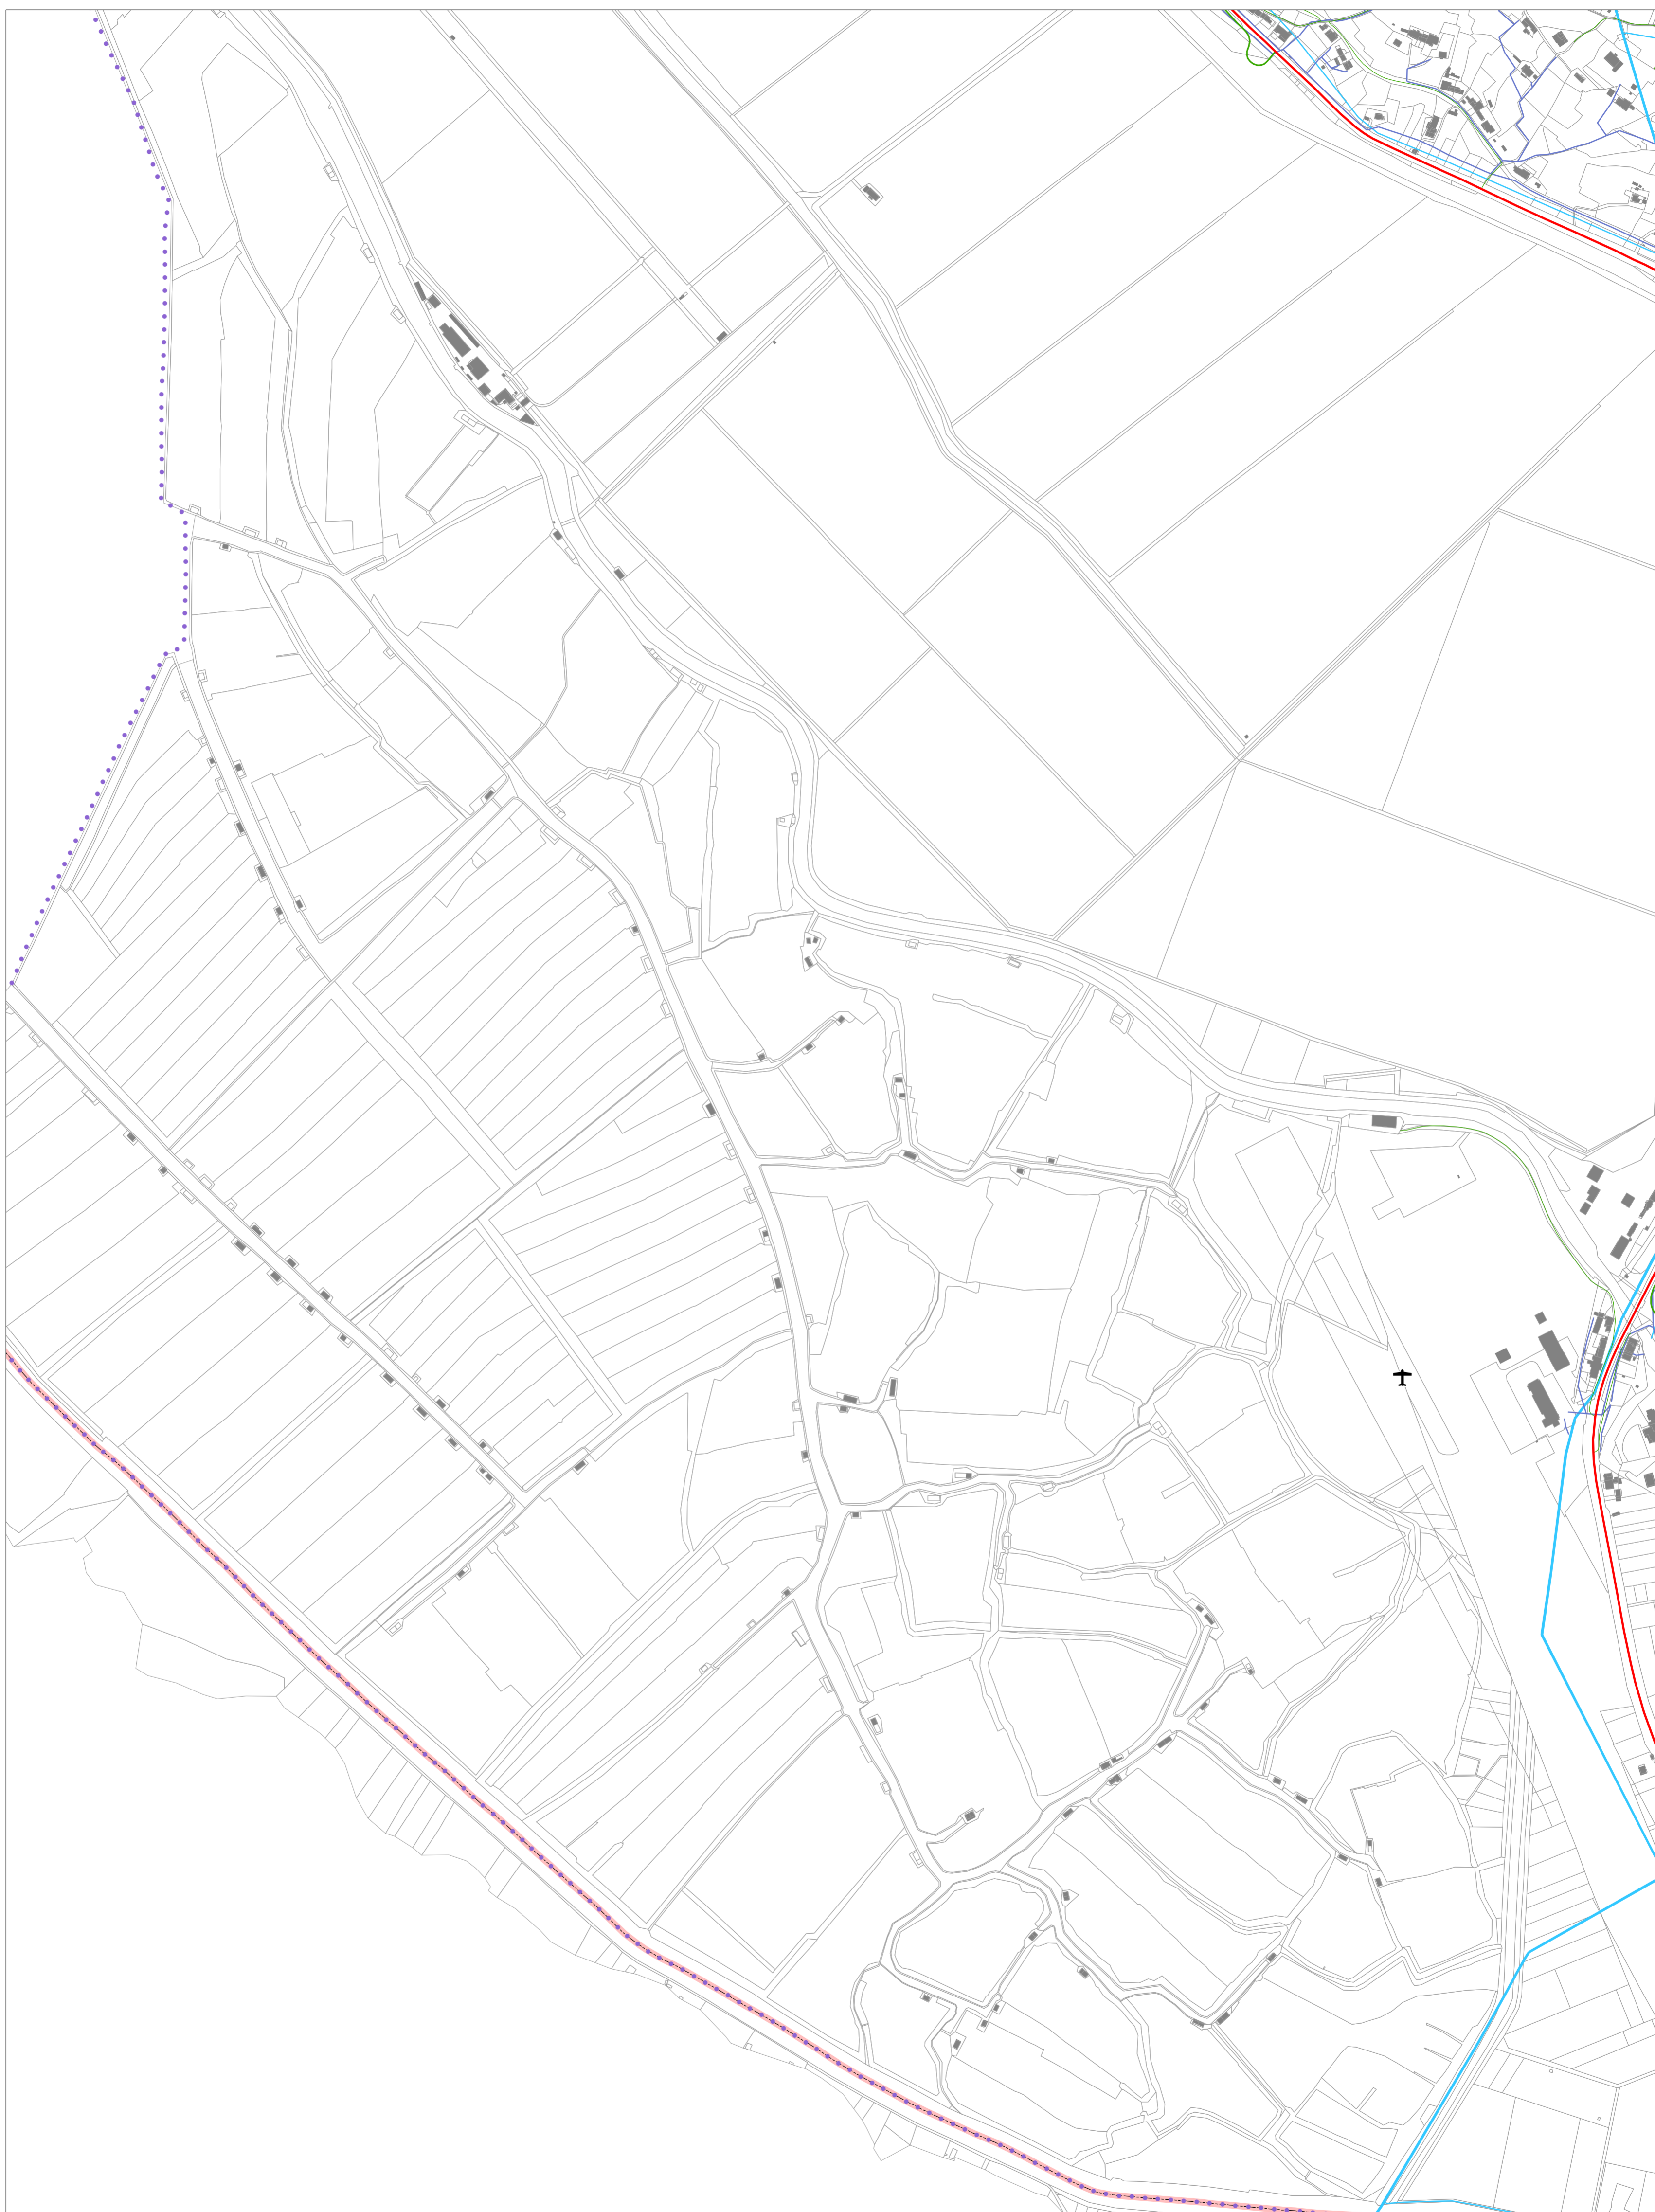

Podloga: Digitalni katastrski načrt, 2019, GURS

M = 1 : 5000

Podloga: Digitalni katastrski načrt, 2019, GURS

M = 1 : 5000

Podloga: Digitalni katastrski načrt, 2019, GURS

M = 1 : 5000

OBČINA PIRAN B1901

0 125 250 500 m

Podloga: Digitalni katastrski načrt, 2019, GURS

M = 1 : 5000

10

0 125 250 500  
m

Podloga: Digitalni katastrski načrt, 2019, GURS

M = 1 : 5000

0 125 250 500 m

0 125 250 500 m

Podloga: Digitalni katastrski načrt, 2019, GURS

M = 1 : 5000

OBČINA PIRAN B1914