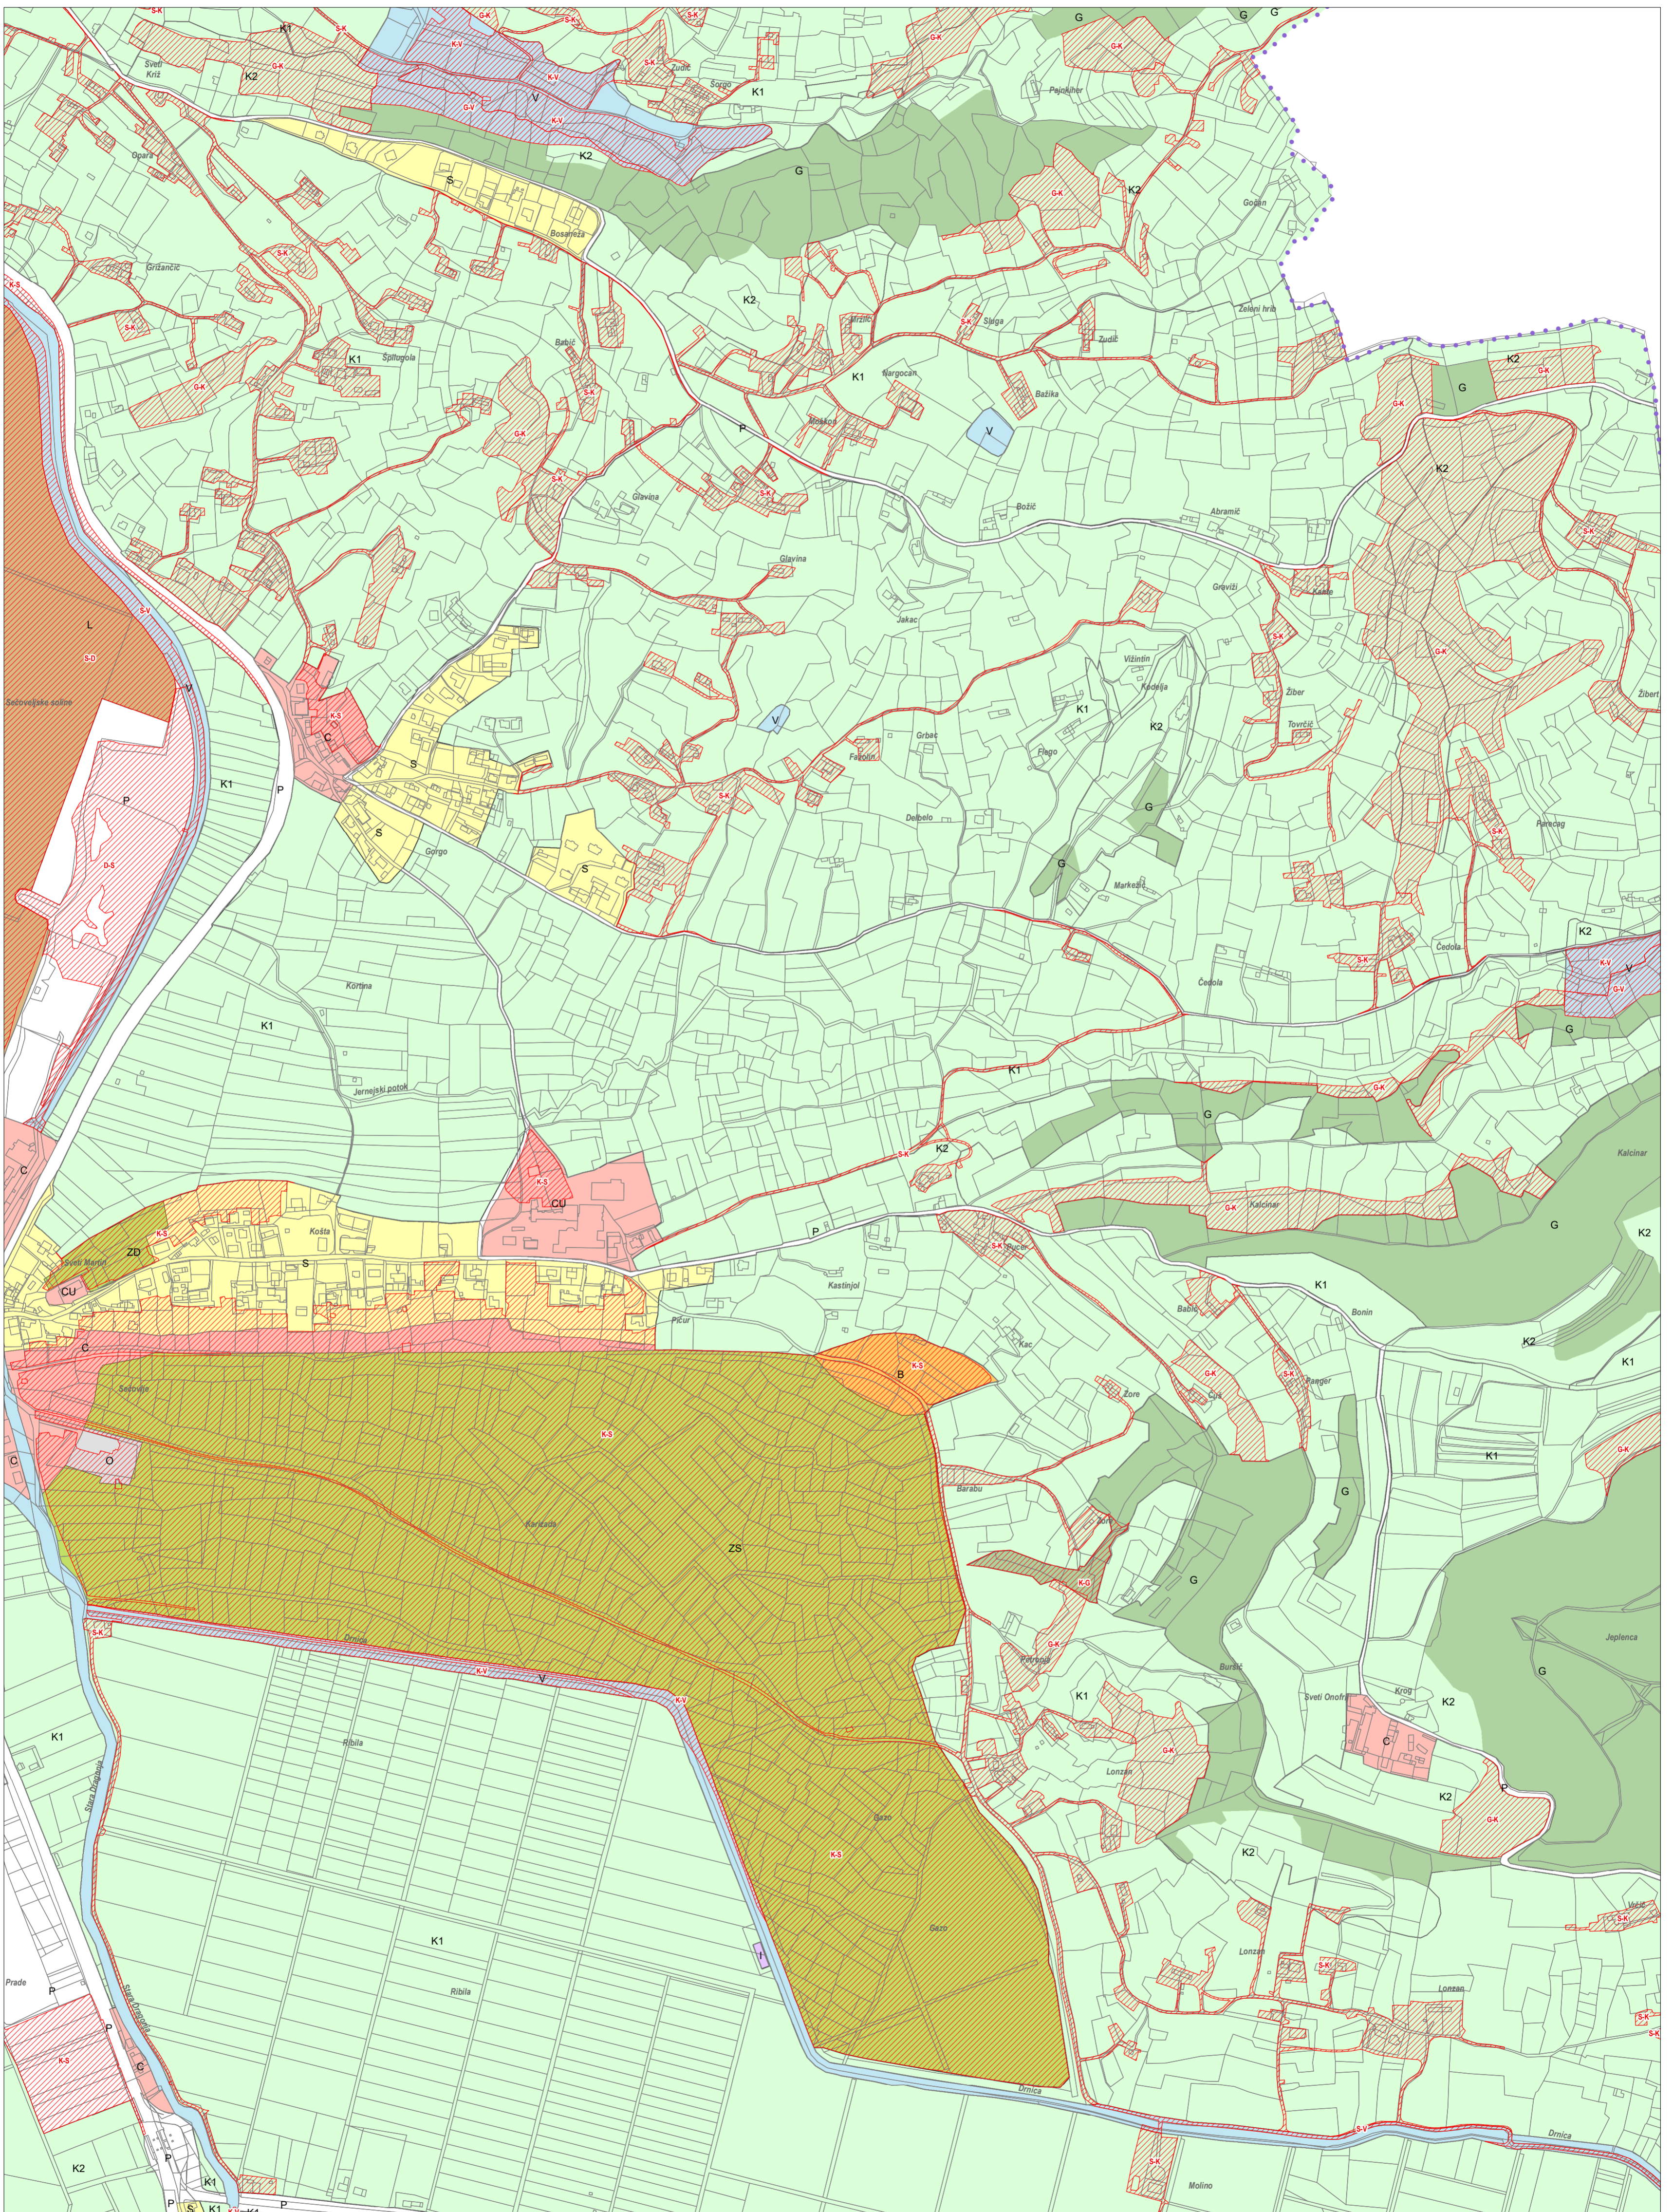

0 125 250 500
m

Podloga: Digitalni katastrski načrt, 2019, GURS

M = 1 : 5000

01

Podloga: Digitalni katastrski načrt, 2019, GURS

M = 1 : 5000

OBČINA PIRAN B2041

OBČINA PIRAN B2042

Podloga: Digitalni katastrski načrt, 2019, GURS

M = 1 : 5000

05

Podloga: Digitalni katastrski načrt, 2019, GURS

M = 1 : 5000

OBČINA PIRAN B1902

OBČINA PIRAN B1903

OBČINA PIRAN B1904

OBČINA PIRAN B1905

OBČINA PIRAN B1914

Podloga: Digitalni katastrski načrt, 2019, GURS

M = 1 : 5000

OBČINA PIRAN B1915

0 125 250 500
m

Podloga: Digitalni katastrski načrt, 2019, GURS

M = 1 : 5000