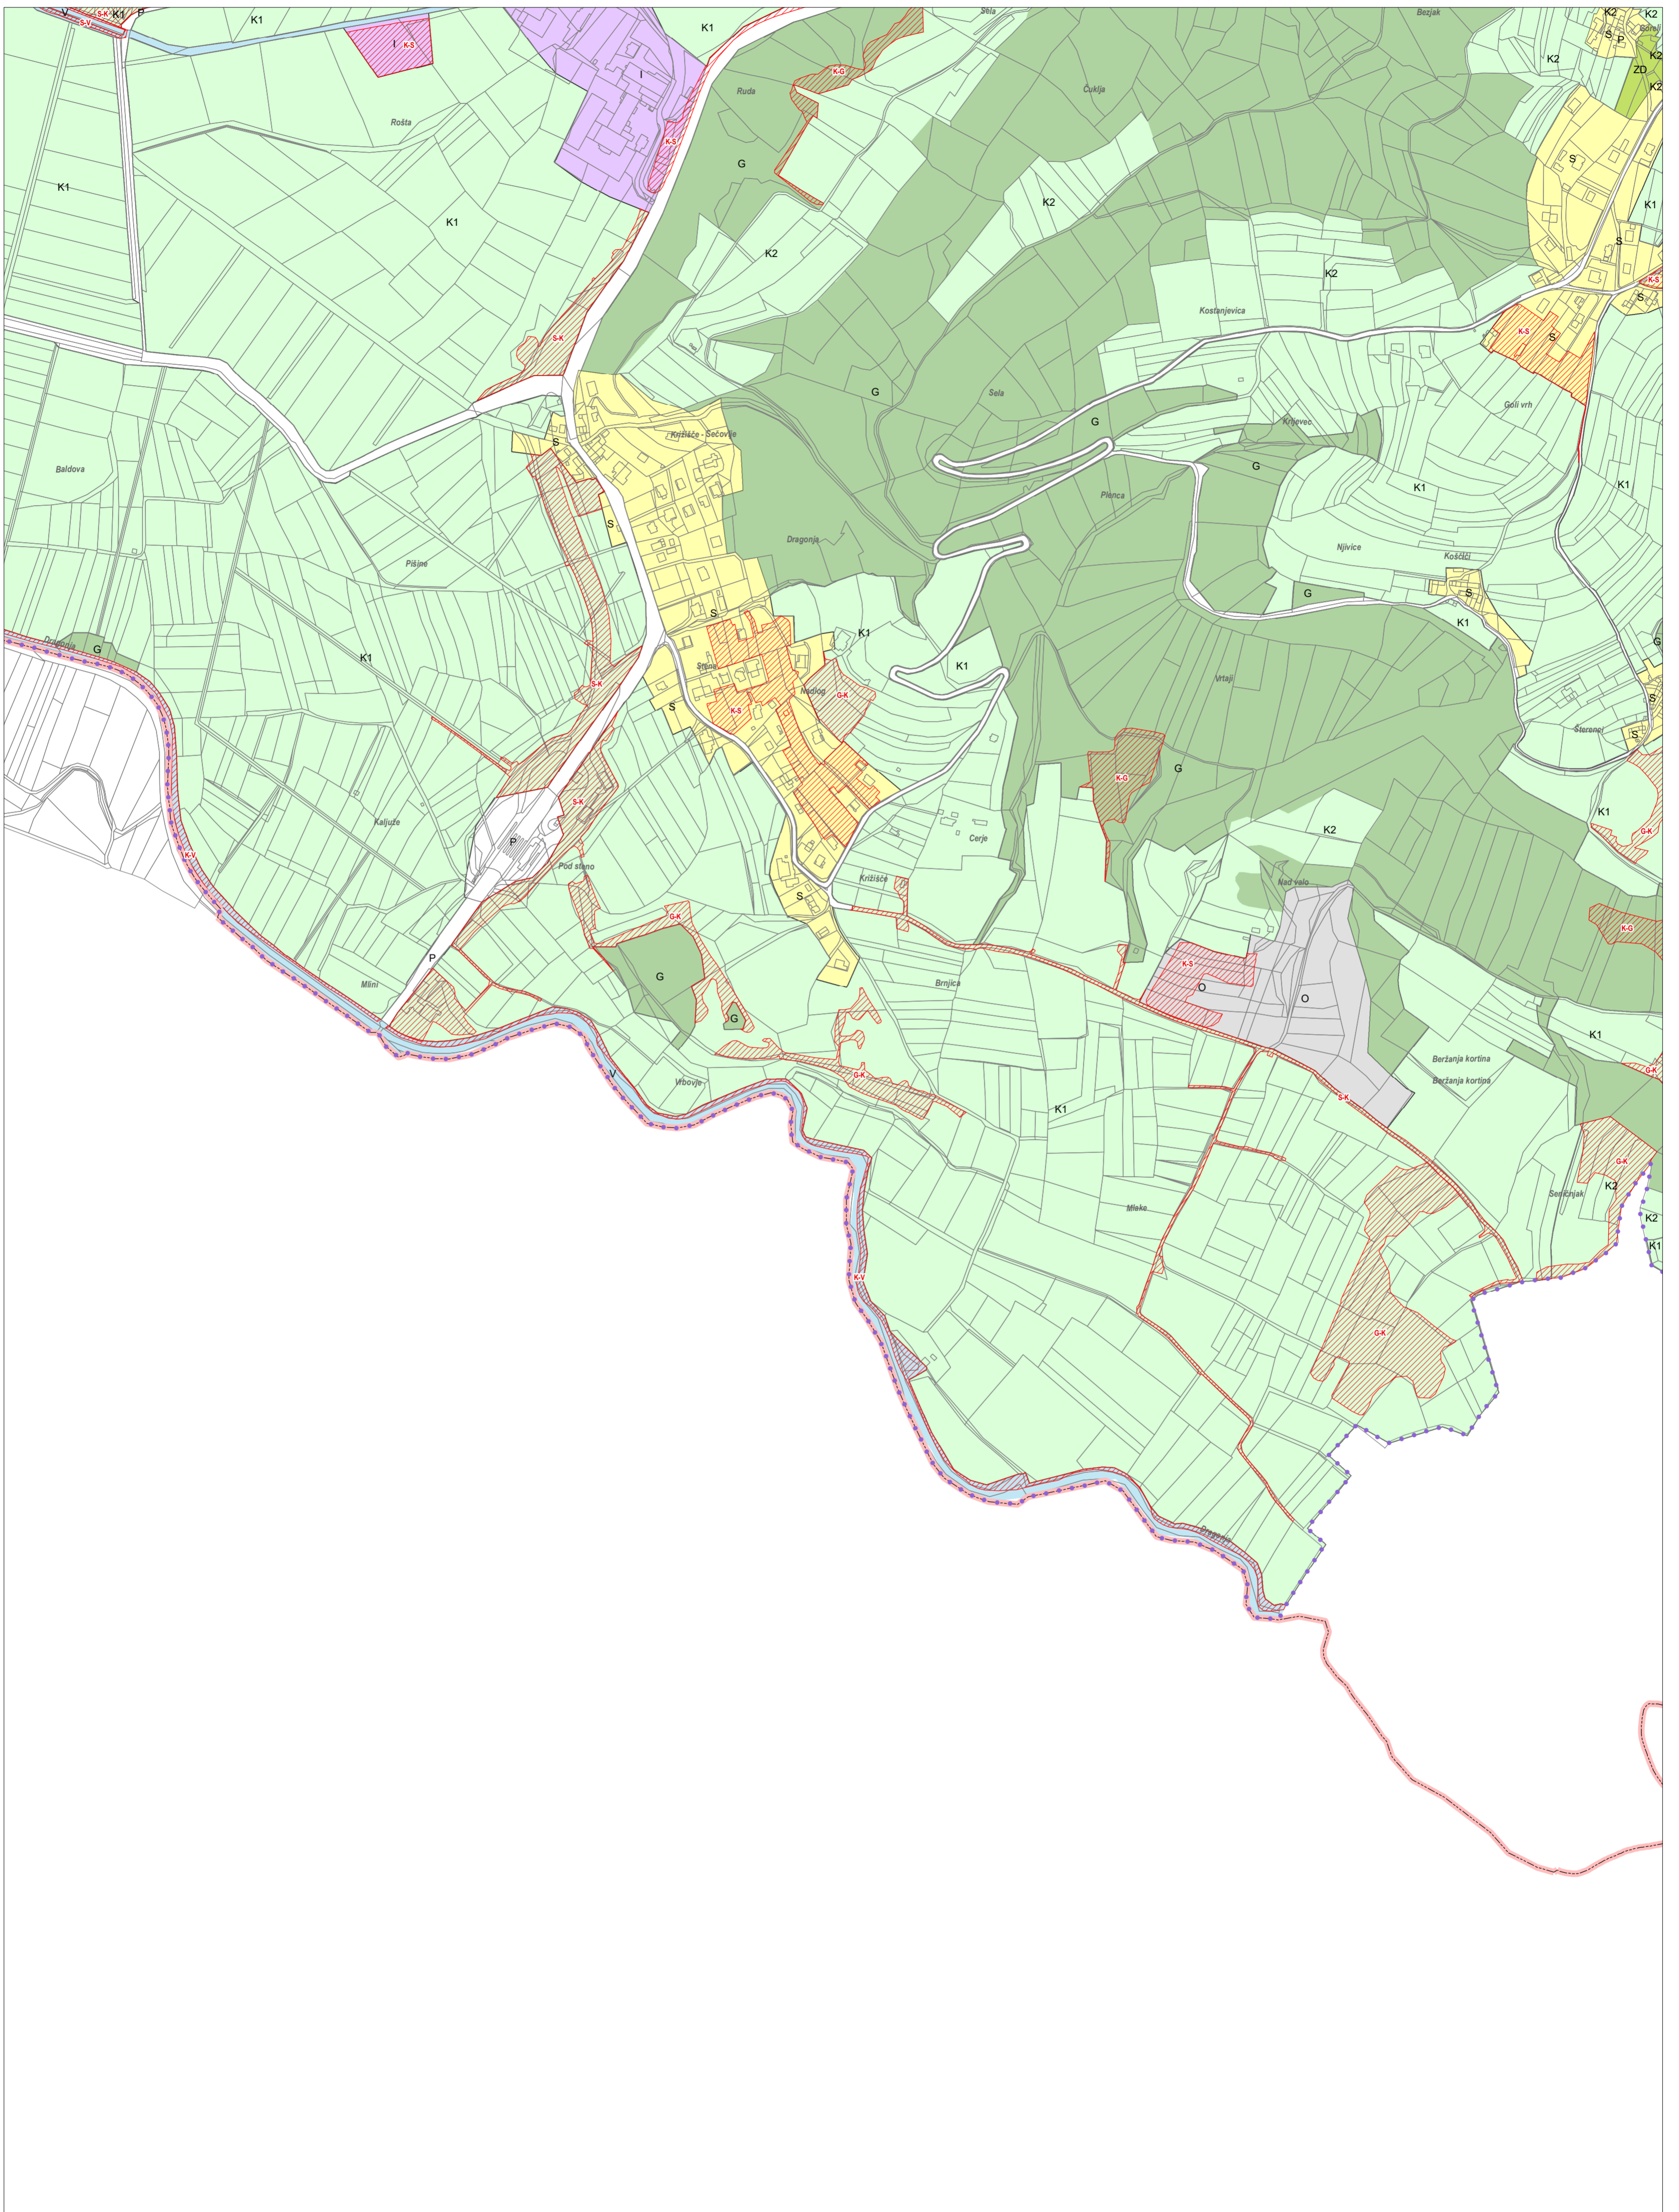

0 125 250 500
m

Podloga: Digitalni katastrski načrt, 2019, GURS

M = 1 : 5000

01

Podloga: Digitalni katastrski načrt, 2019, GURS

M = 1 : 5000

OBČINA PIRAN B2041

OBČINA PIRAN B2042

Podloga: Digitalni katastrski načrt, 2019, GURS

M = 1 : 5000

05

Podloga: Digitalni katastrski načrt, 2019, GURS

M = 1 : 5000

OBČINA PIRAN B1902

OBČINA PIRAN B1903

OBČINA PIRAN B1904

OBČINA PIRAN B1905

OBČINA PIRAN B1914

Podloga: Digitalni katastrski načrt, 2019, GURS

M = 1 : 5000

OBČINA PIRAN B1915

0 125 250 500
m

Podloga: Digitalni katastrski načrt, 2019, GURS

M = 1 : 5000