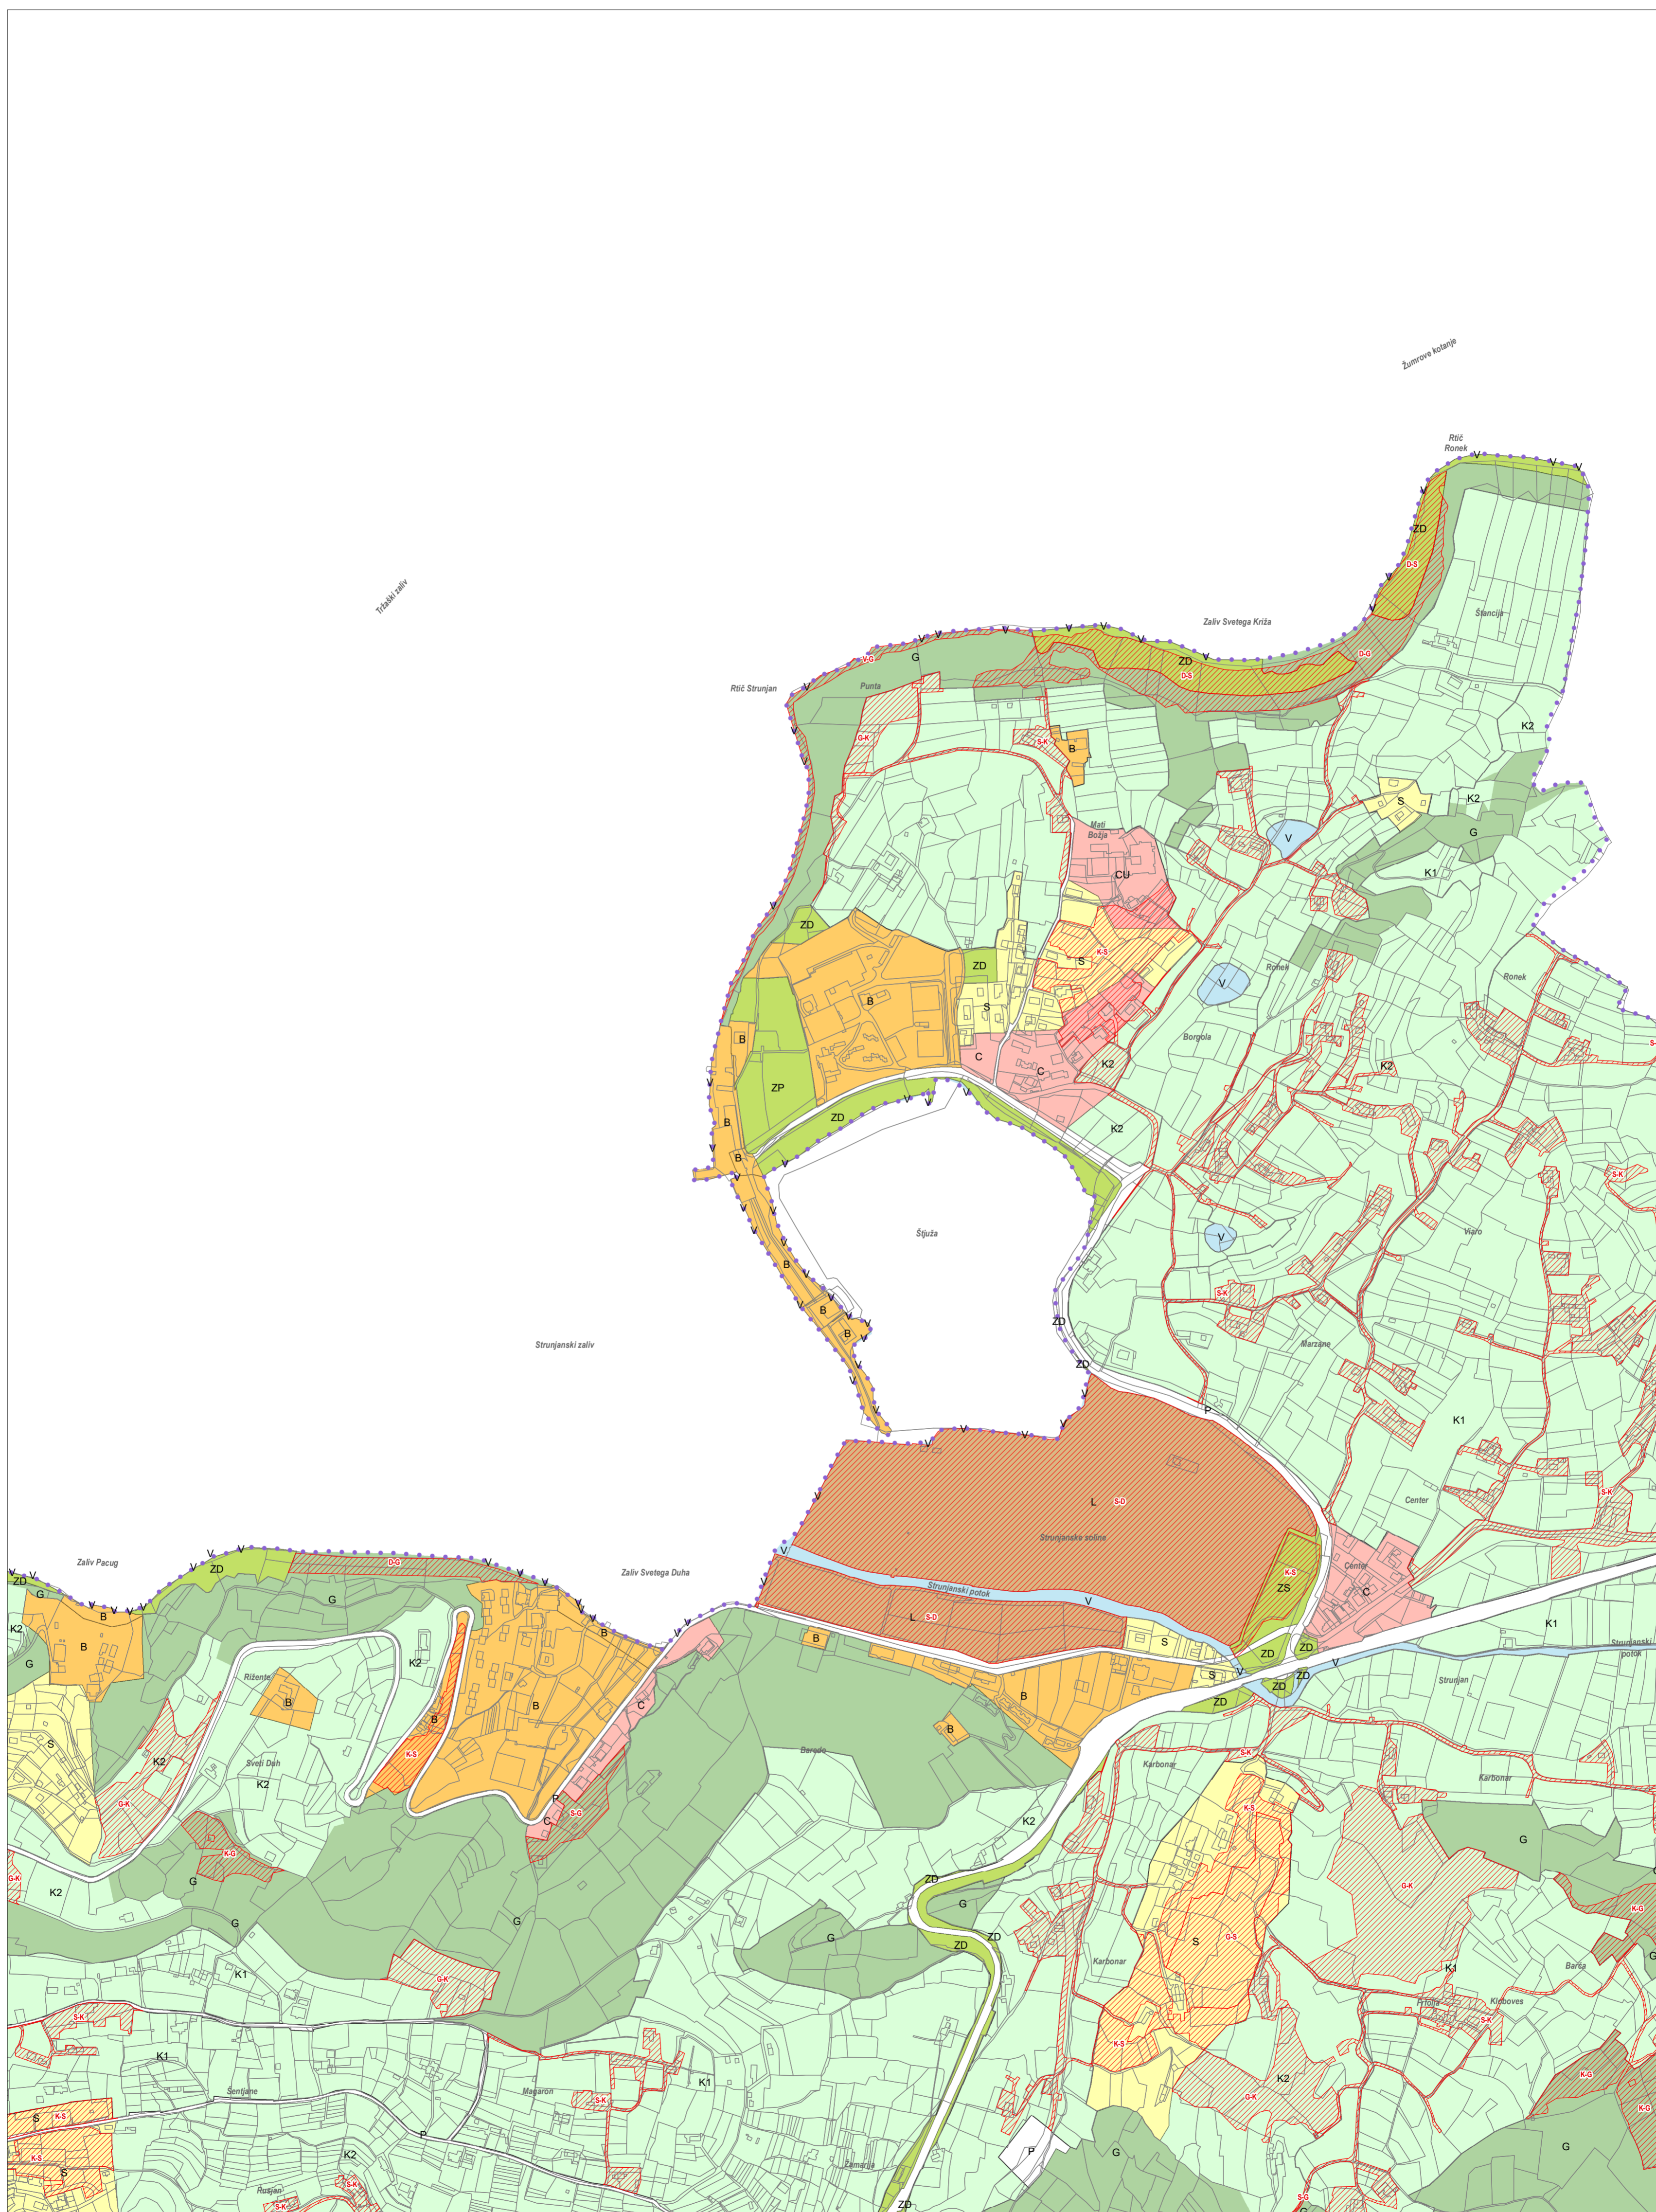

0 125 250 500
m

Podloga: Digitalni katastrski načrt, 2019, GURS

M = 1 : 5000

01

Podloga: Digitalni katastrski načrt, 2019, GURS

M = 1 : 5000

OBČINA PIRAN B2041

OBČINA PIRAN B2042

Podloga: Digitalni katastrski načrt, 2019, GURS

M = 1 : 5000

05

Podloga: Digitalni katastrski načrt, 2019, GURS

M = 1 : 5000

OBČINA PIRAN B1902

OBČINA PIRAN B1903

OBČINA PIRAN B1904

OBČINA PIRAN B1905

OBČINA PIRAN B1914

Podloga: Digitalni katastrski načrt, 2019, GURS

M = 1 : 5000

OBČINA PIRAN B1915

0 125 250 500
m

Podloga: Digitalni katastrski načrt, 2019, GURS

M = 1 : 5000