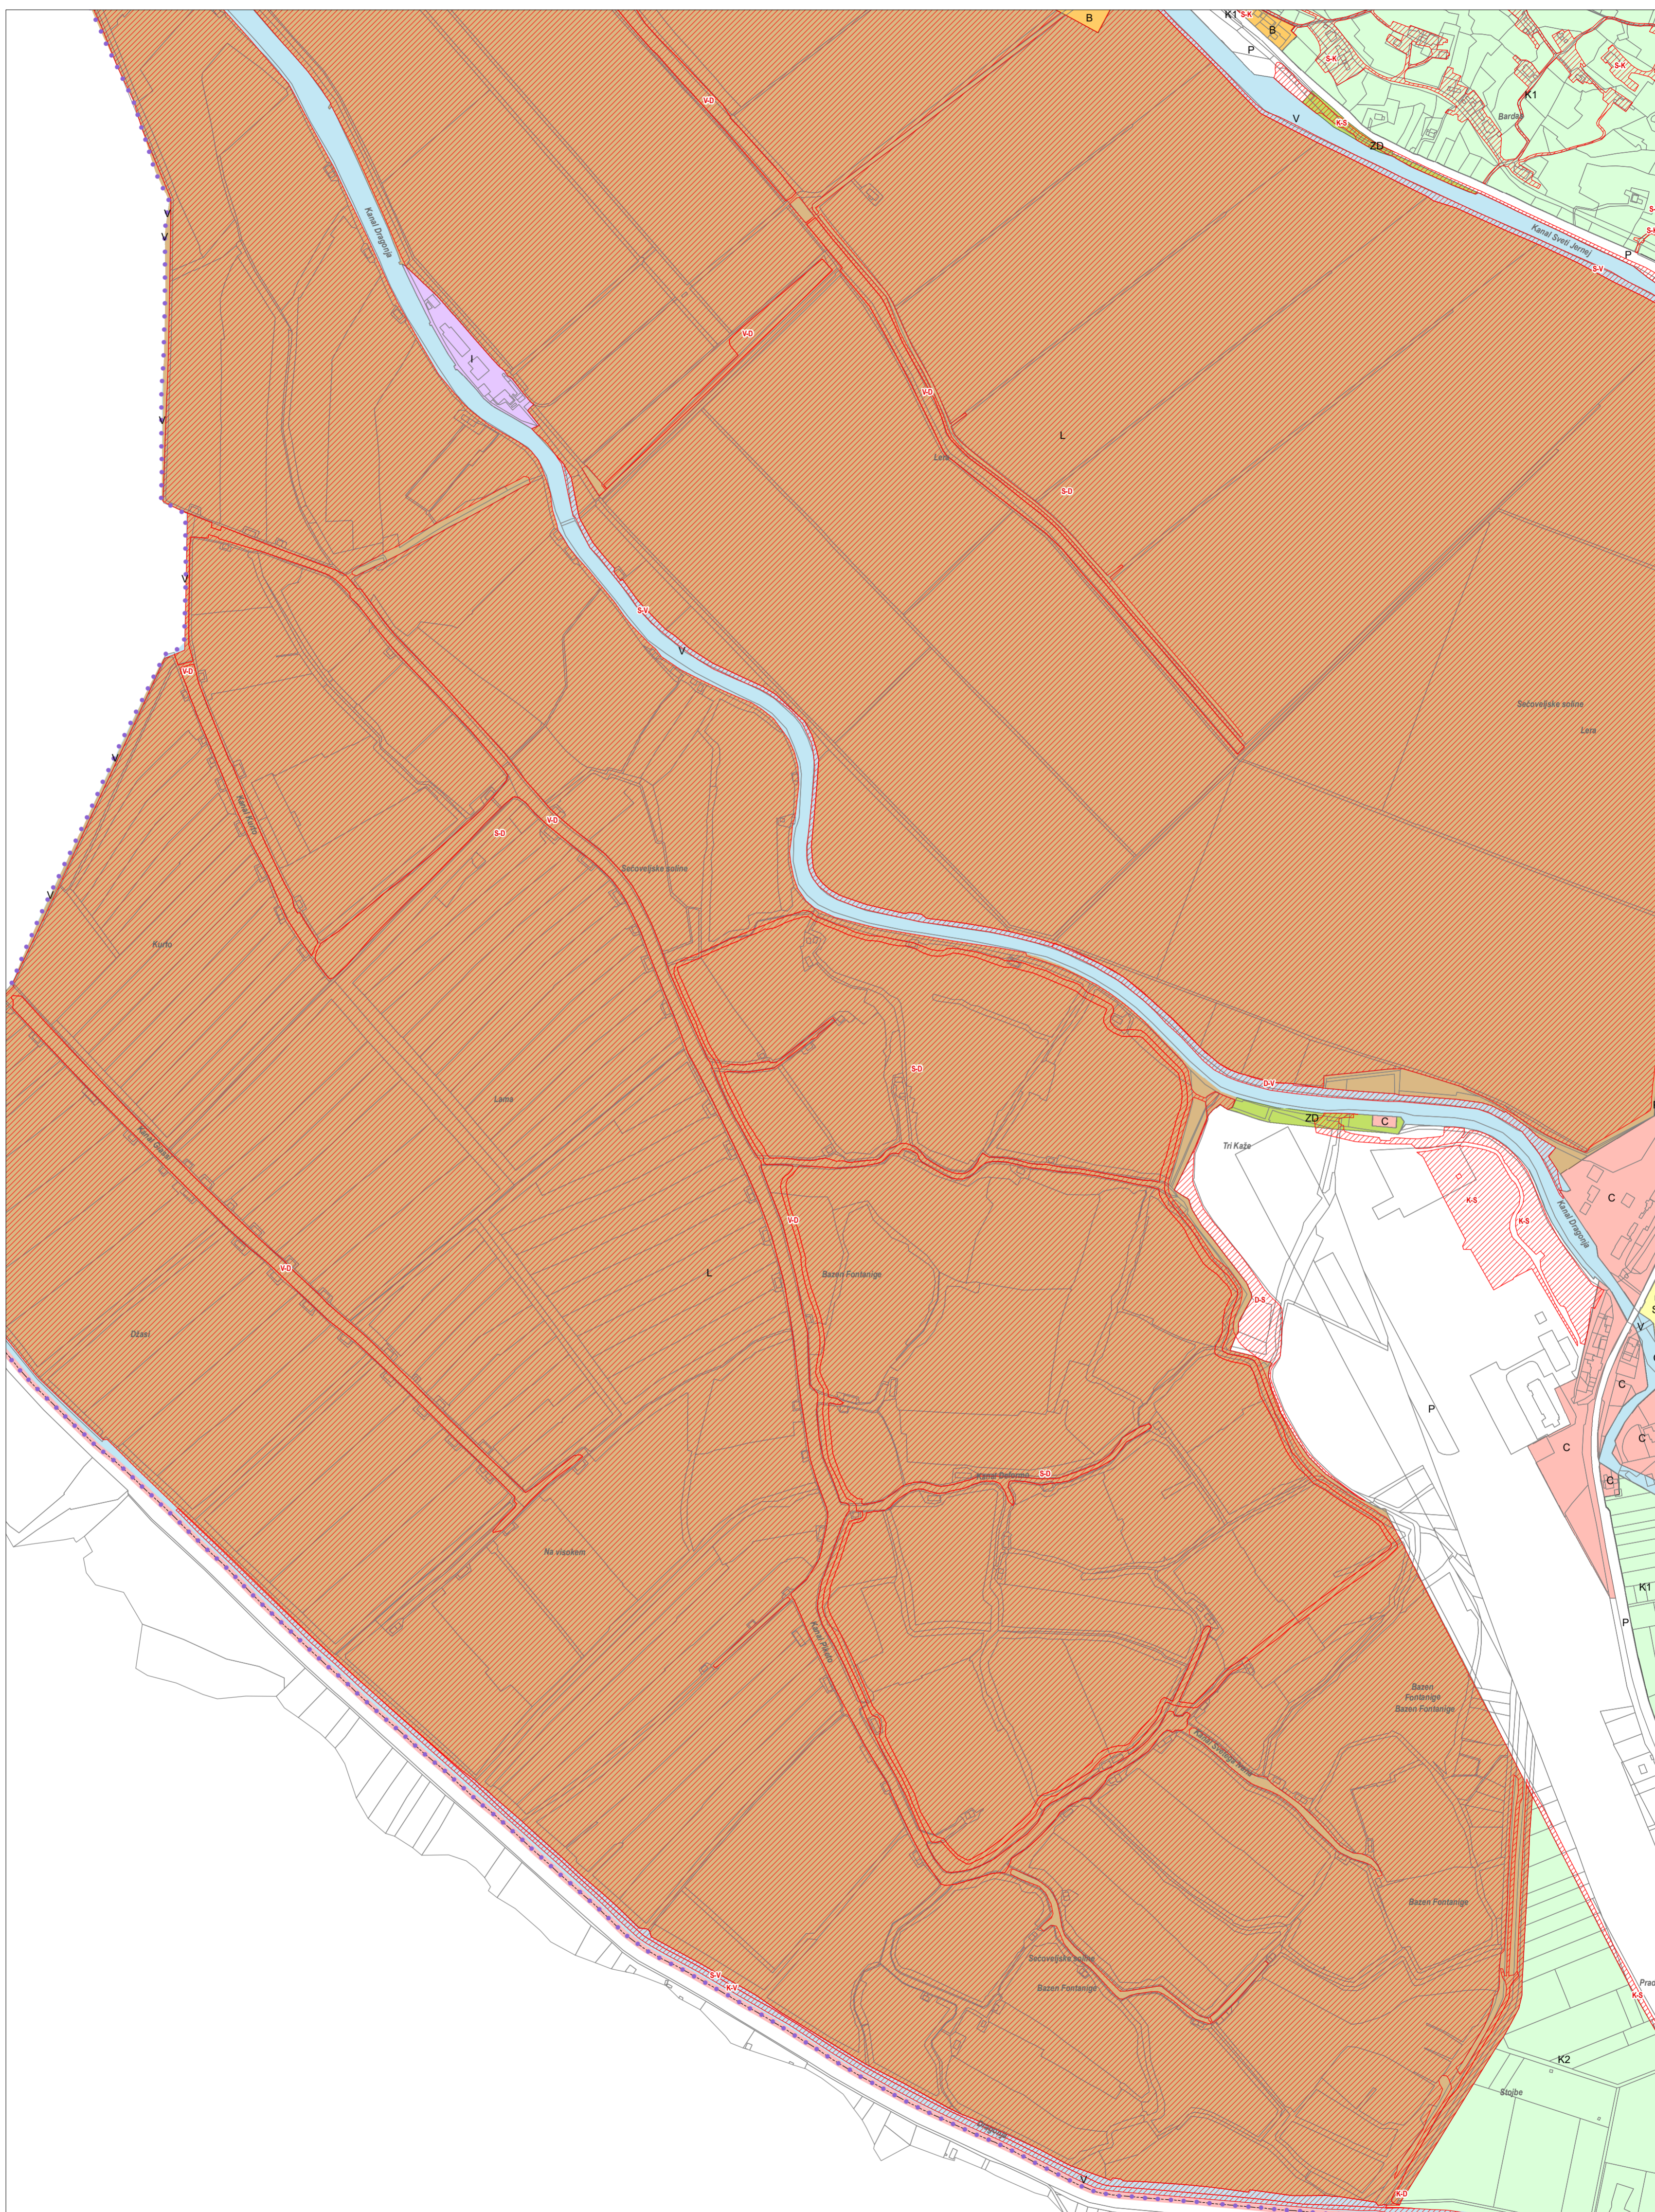

0 125 250 500
m

Podloga: Digitalni katastrski načrt, 2019, GURS

M = 1 : 5000

01

Podloga: Digitalni katastrski načrt, 2019, GURS

M = 1 : 5000

OBČINA PIRAN B2041

OBČINA PIRAN B2042

Podloga: Digitalni katastrski načrt, 2019, GURS

M = 1 : 5000

05

Podloga: Digitalni katastrski načrt, 2019, GURS

M = 1 : 5000

OBČINA PIRAN B1902

OBČINA PIRAN B1903

OBČINA PIRAN B1904

OBČINA PIRAN B1905

OBČINA PIRAN B1914

Podloga: Digitalni katastrski načrt, 2019, GURS

M = 1 : 5000

OBČINA PIRAN B1915

0 125 250 500
m

Podloga: Digitalni katastrski načrt, 2019, GURS

M = 1 : 5000