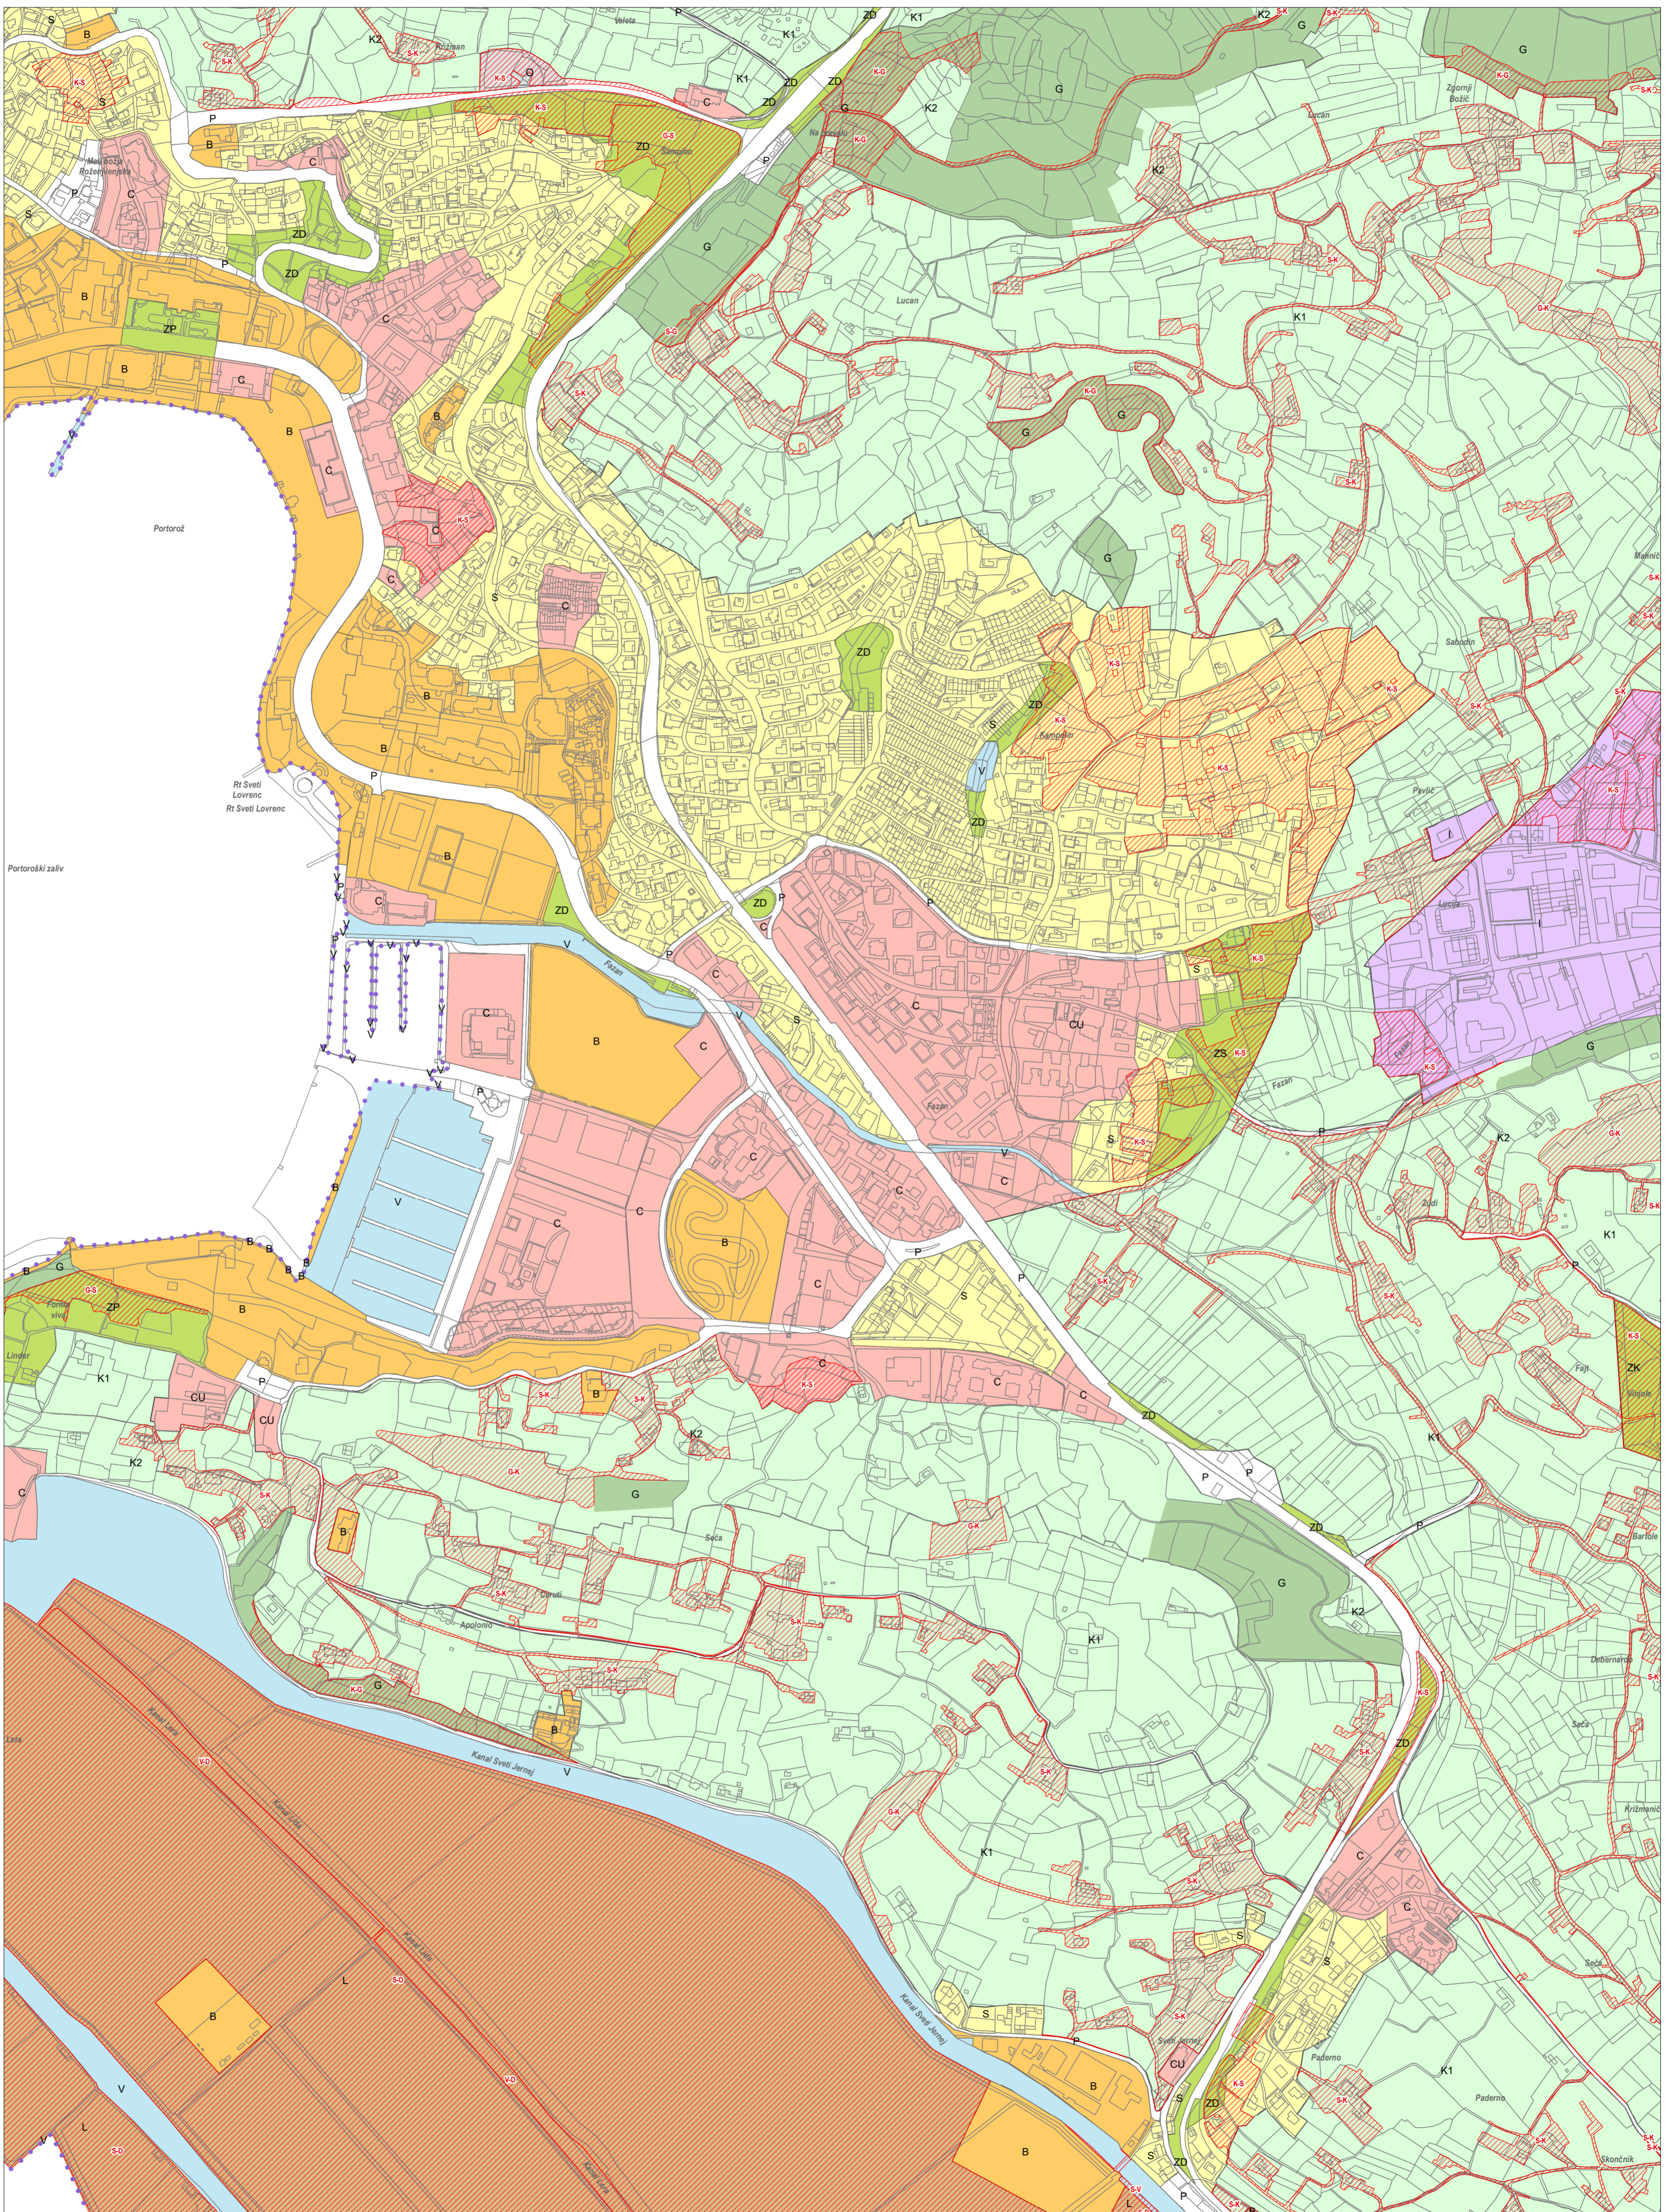

0 125 250 500
m

Podloga: Digitalni katastrski načrt, 2019, GURS

M = 1 : 5000

01

Podloga: Digitalni katastrski načrt, 2019, GURS

M = 1 : 5000

OBČINA PIRAN B2041

OBČINA PIRAN B2042

Podloga: Digitalni katastrski načrt, 2019, GURS

M = 1 : 5000

05

Podloga: Digitalni katastrski načrt, 2019, GURS

M = 1 : 5000

OBČINA PIRAN B1902

OBČINA PIRAN B1903

OBČINA PIRAN B1904

OBČINA PIRAN B1905

OBČINA PIRAN B1914

Podloga: Digitalni katastrski načrt, 2019, GURS

M = 1 : 5000

OBČINA PIRAN B1915

0 125 250 500
m

Podloga: Digitalni katastrski načrt, 2019, GURS

M = 1 : 5000