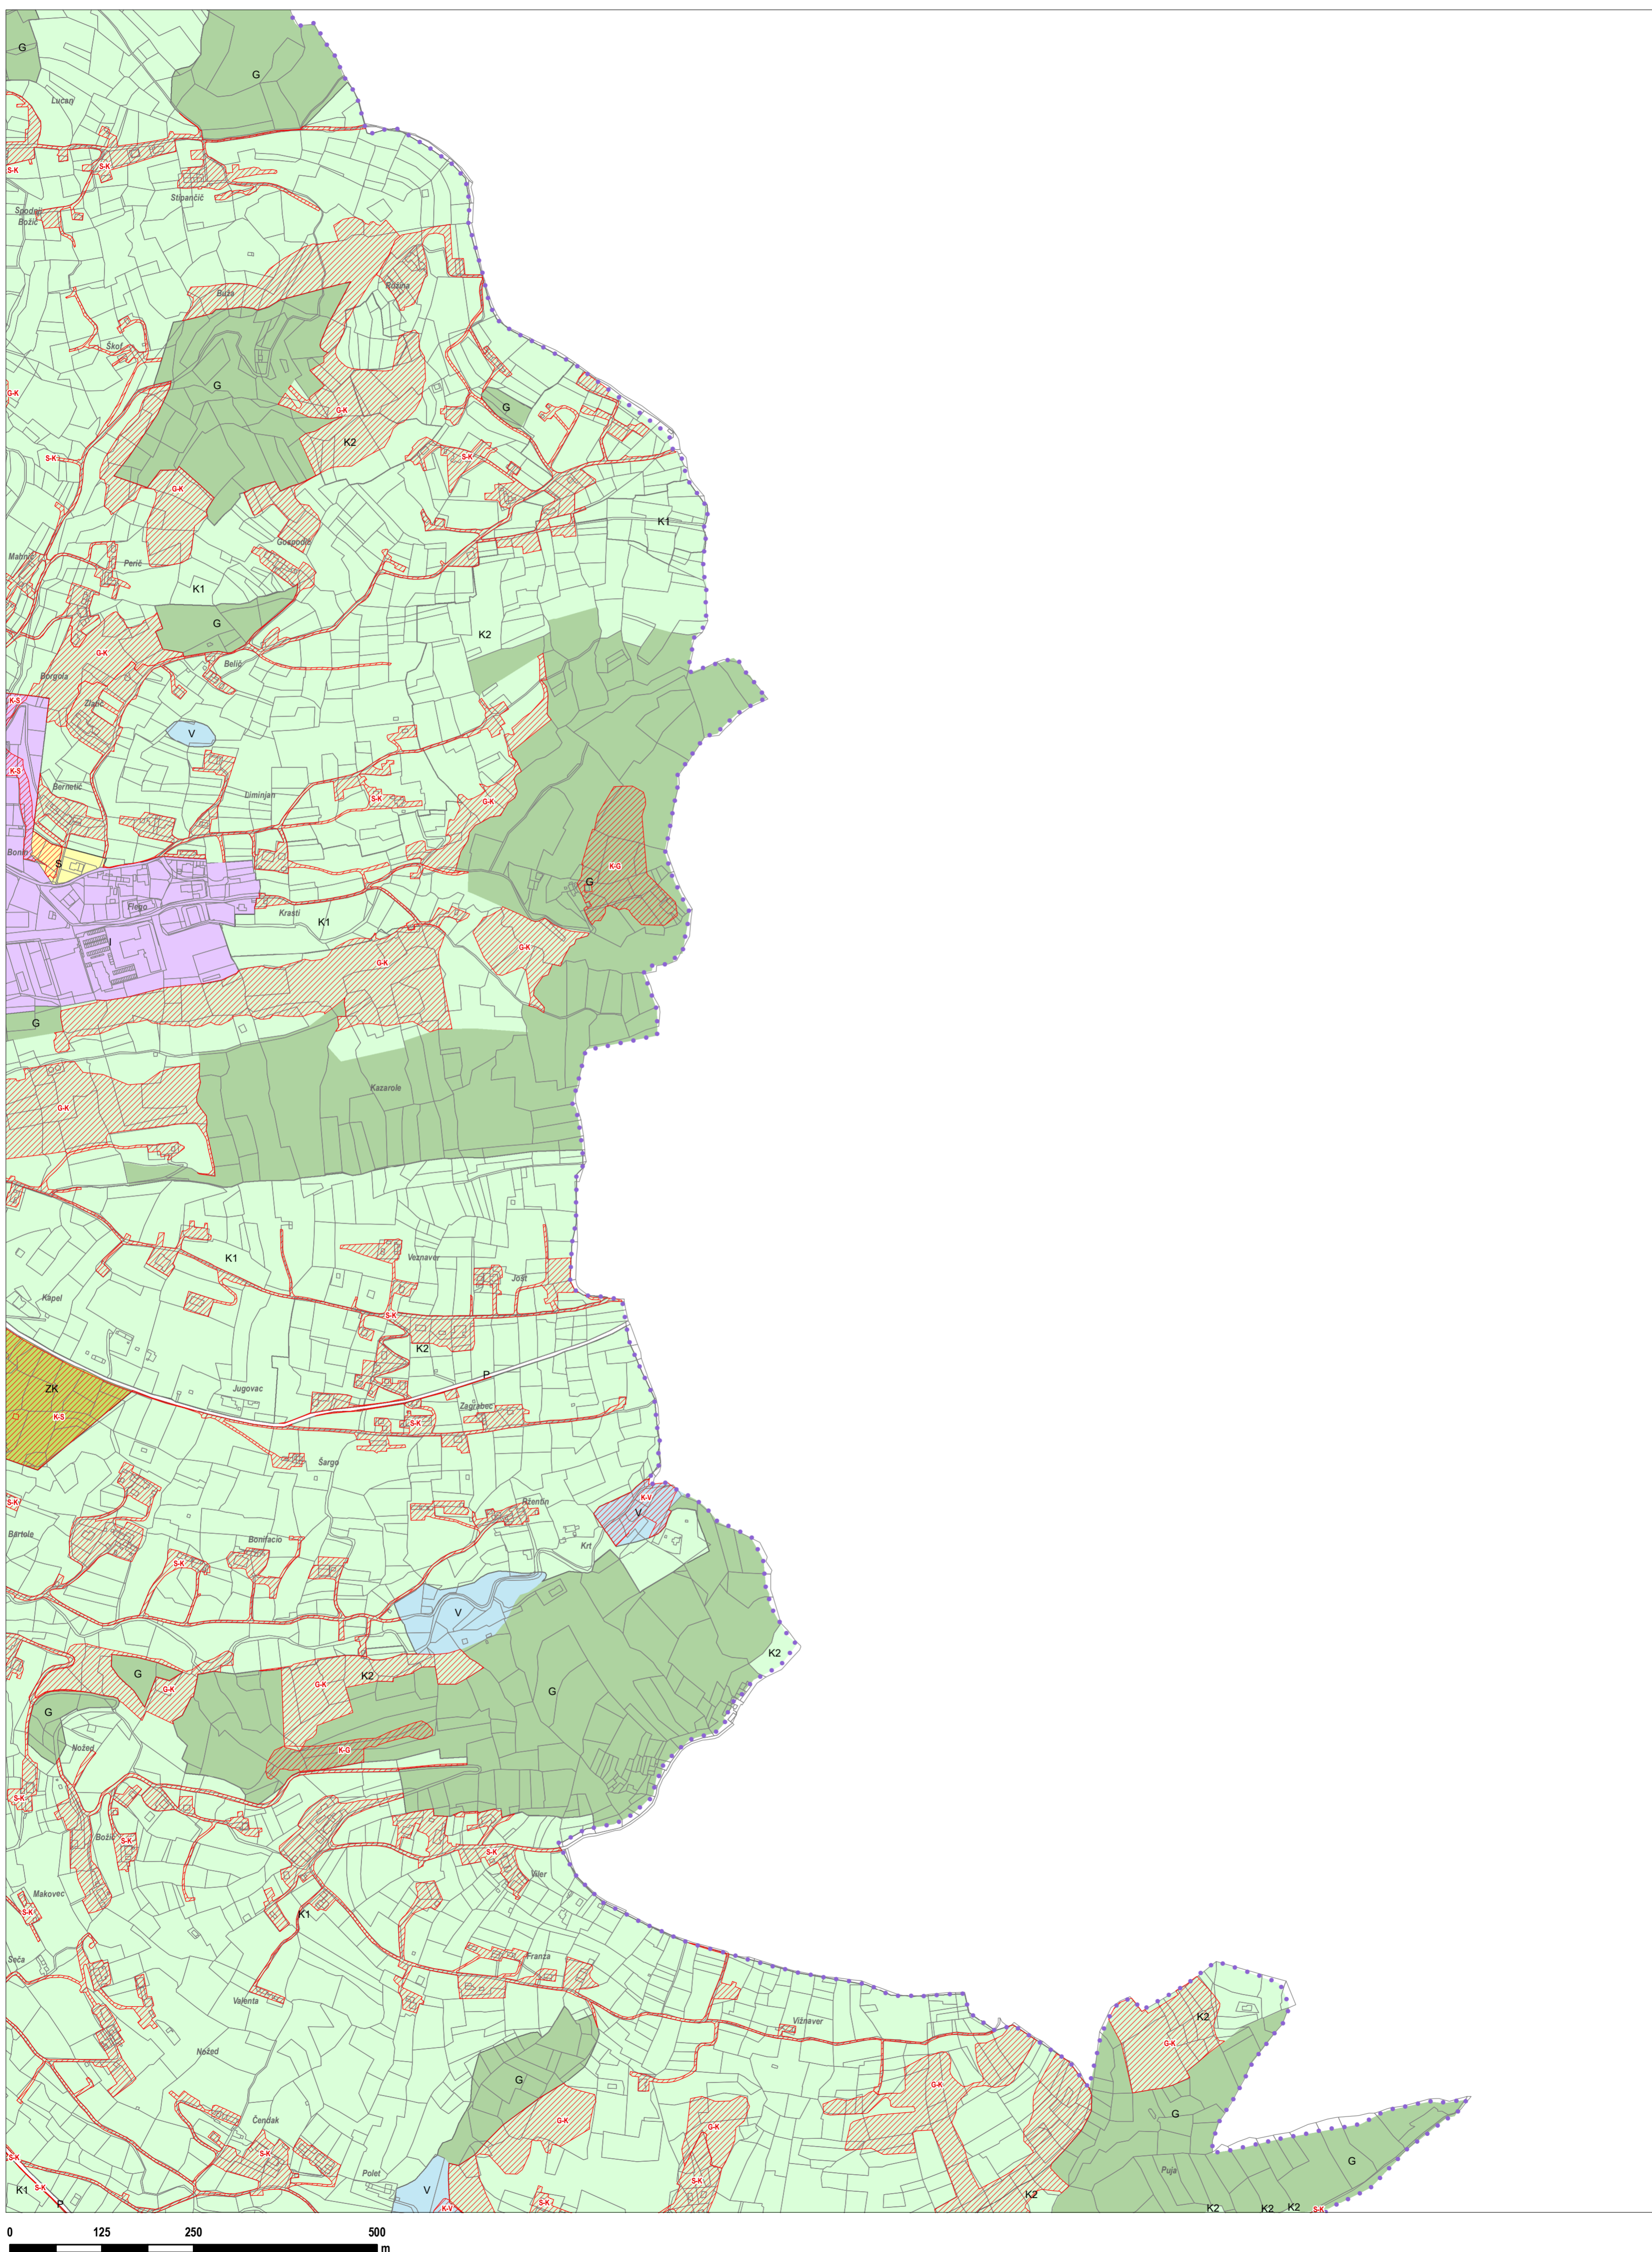

0 125 250 500
m

Podloga: Digitalni katastrski načrt, 2019, GURS

M = 1 : 5000

01

Podloga: Digitalni katastrski načrt, 2019, GURS

M = 1 : 5000

OBČINA PIRAN B2041

OBČINA PIRAN B2042

Podloga: Digitalni katastrski načrt, 2019, GURS

M = 1 : 5000

05

Podloga: Digitalni katastrski načrt, 2019, GURS

M = 1 : 5000

OBČINA PIRAN B1902

OBČINA PIRAN B1903

OBČINA PIRAN B1904

OBČINA PIRAN B1905

OBČINA PIRAN B1914

Podloga: Digitalni katastrski načrt, 2019, GURS

M = 1 : 5000

OBČINA PIRAN B1915

0 125 250 500
m

Podloga: Digitalni katastrski načrt, 2019, GURS

M = 1 : 5000