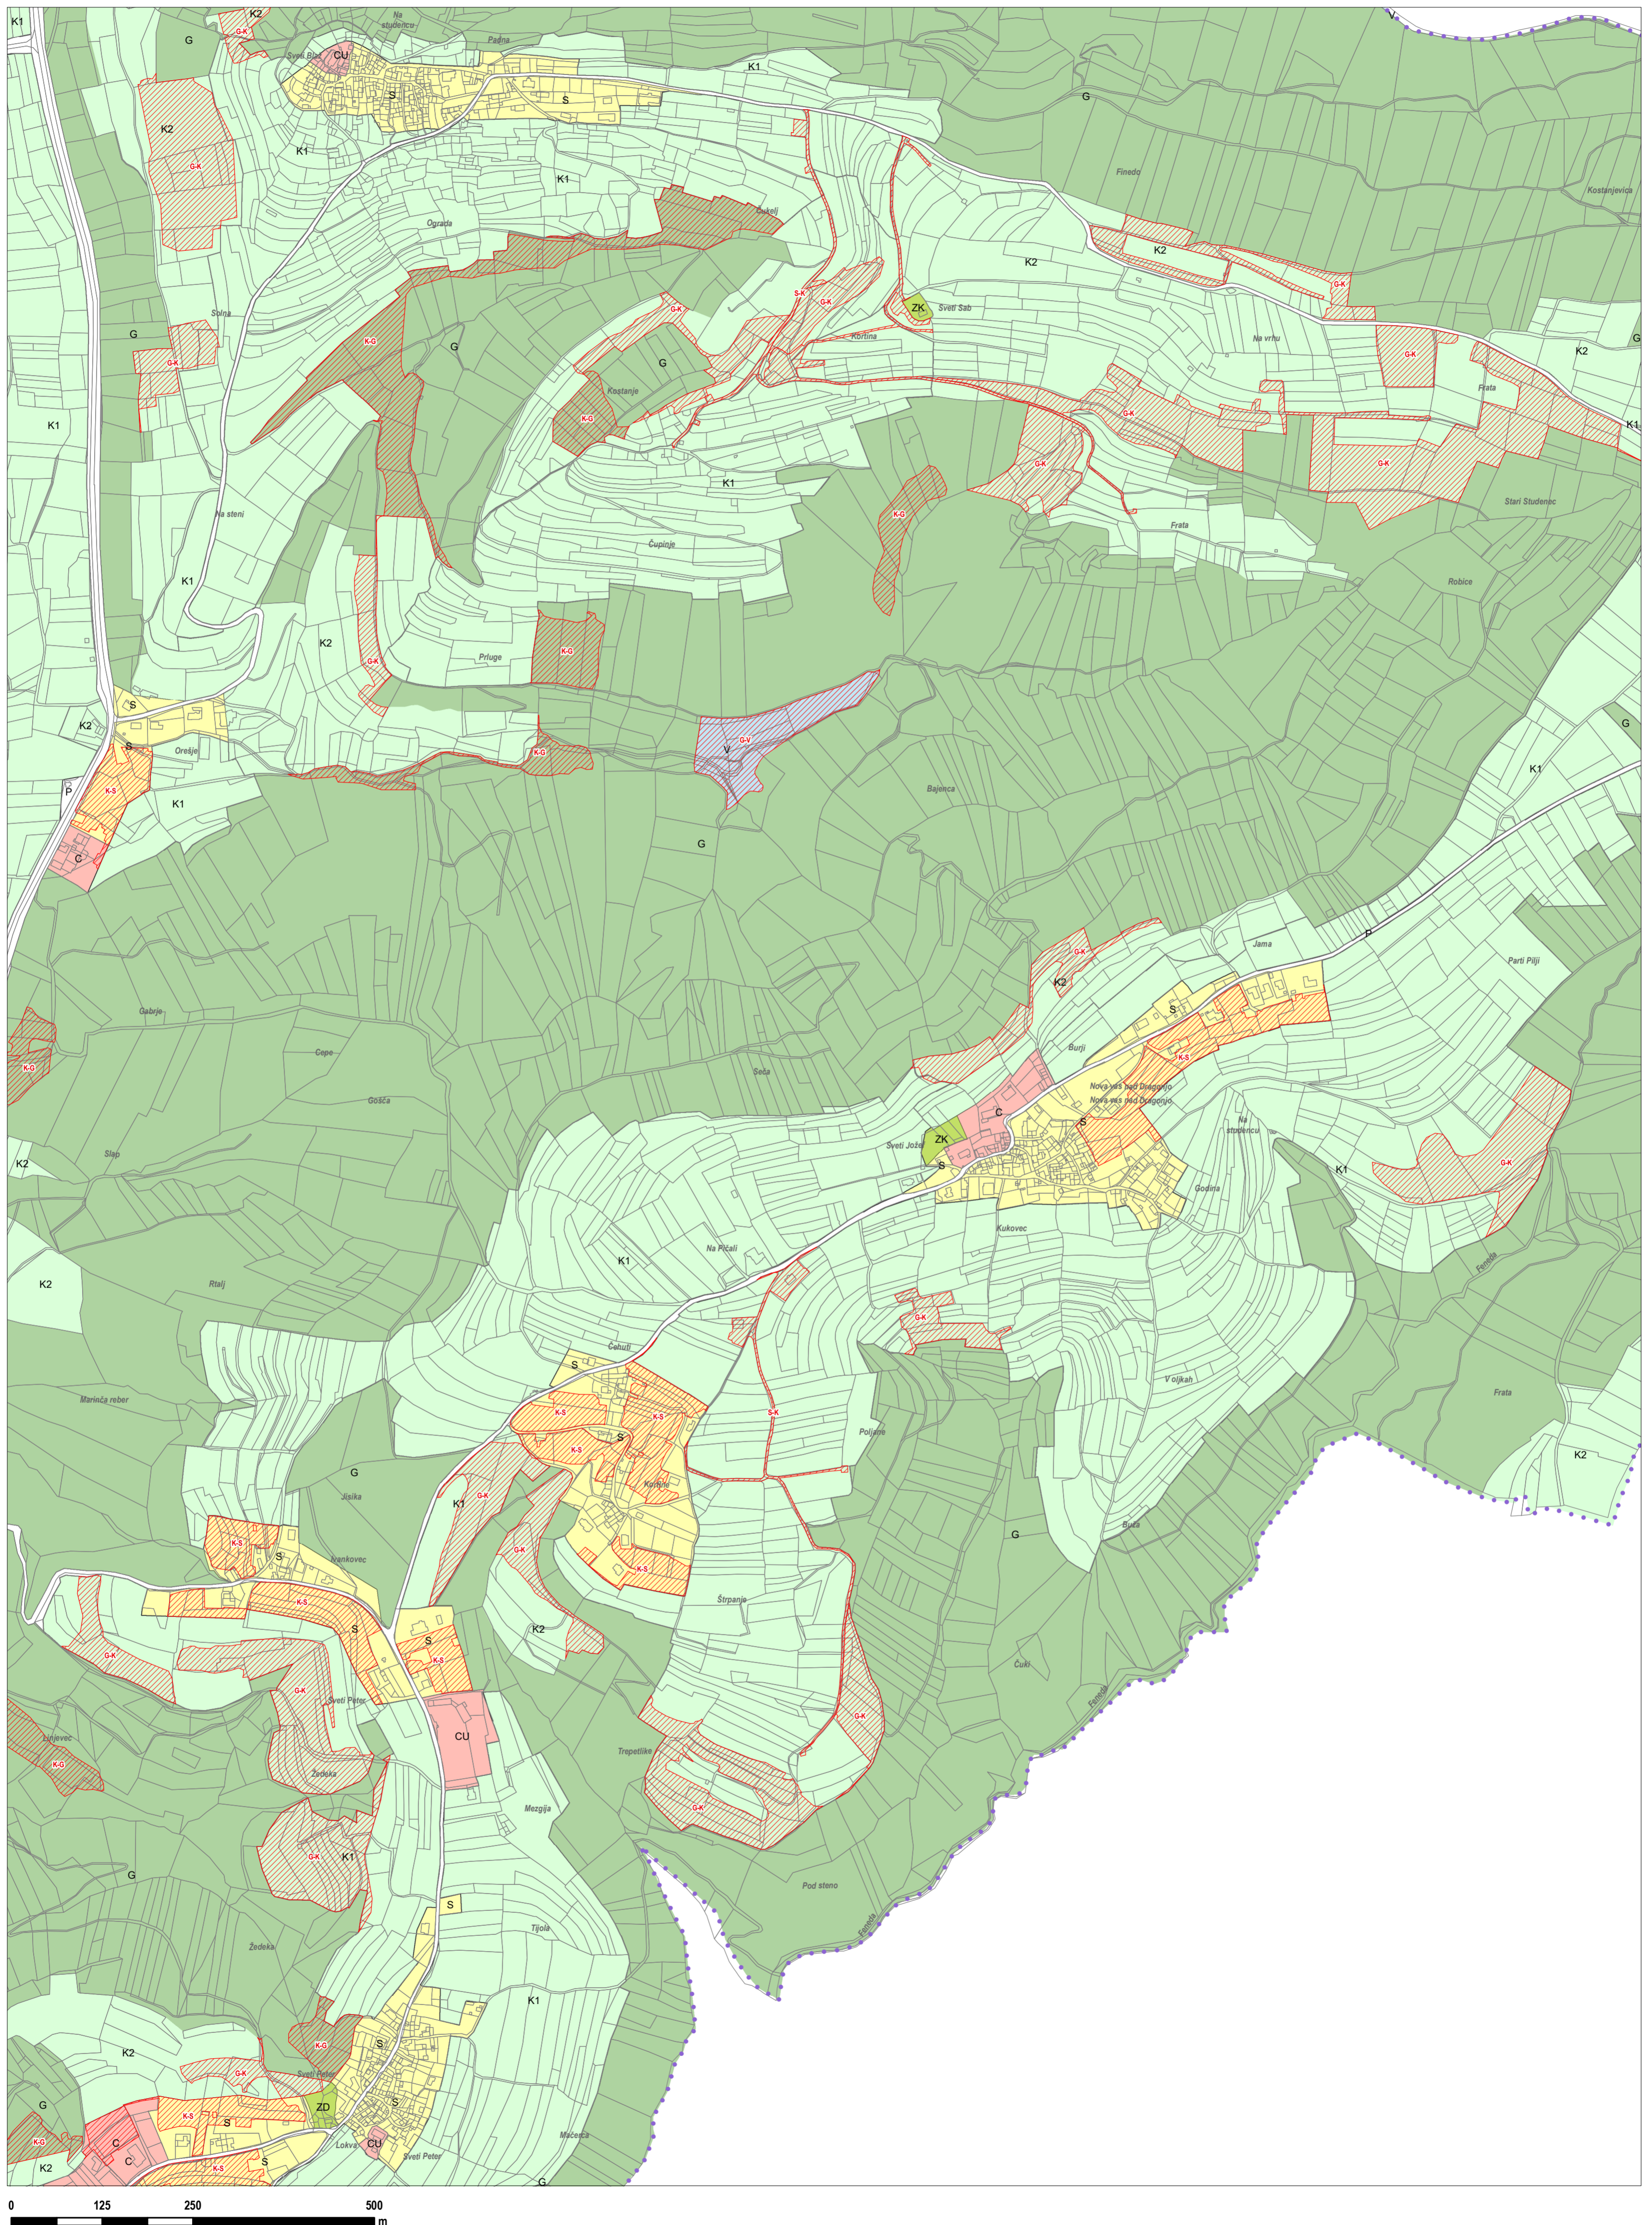

0 125 250 500
m

Podloga: Digitalni katastrski načrt, 2019, GURS

M = 1 : 5000

01

Podloga: Digitalni katastrski načrt, 2019, GURS

M = 1 : 5000

OBČINA PIRAN B2041

OBČINA PIRAN B2042

Podloga: Digitalni katastrski načrt, 2019, GURS

M = 1 : 5000

05

Podloga: Digitalni katastrski načrt, 2019, GURS

M = 1 : 5000

OBČINA PIRAN B1902

OBČINA PIRAN B1903

OBČINA PIRAN B1904

OBČINA PIRAN B1905

OBČINA PIRAN B1914

Podloga: Digitalni katastrski načrt, 2019, GURS

M = 1 : 5000

OBČINA PIRAN B1915

0 125 250 500
m

Podloga: Digitalni katastrski načrt, 2019, GURS

M = 1 : 5000